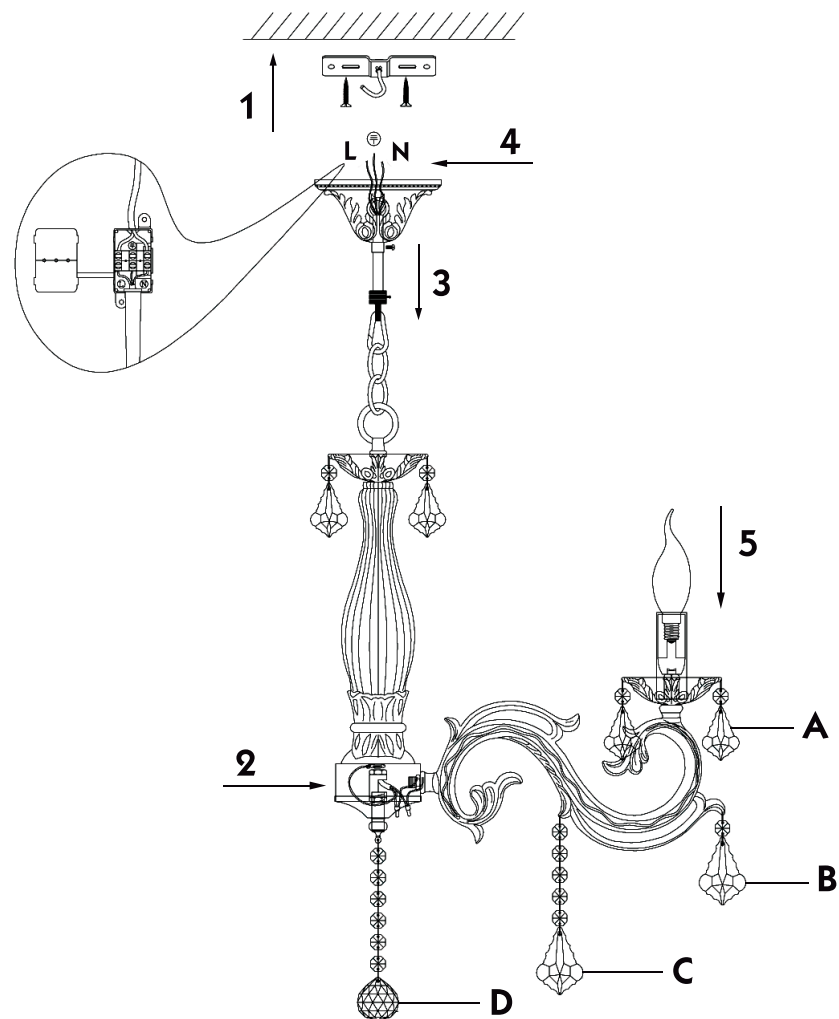

VASMAR

Інструкція
1100245-06-W

A = 21
B = 6
C = 6
D = 1

6 x E14 (60w)