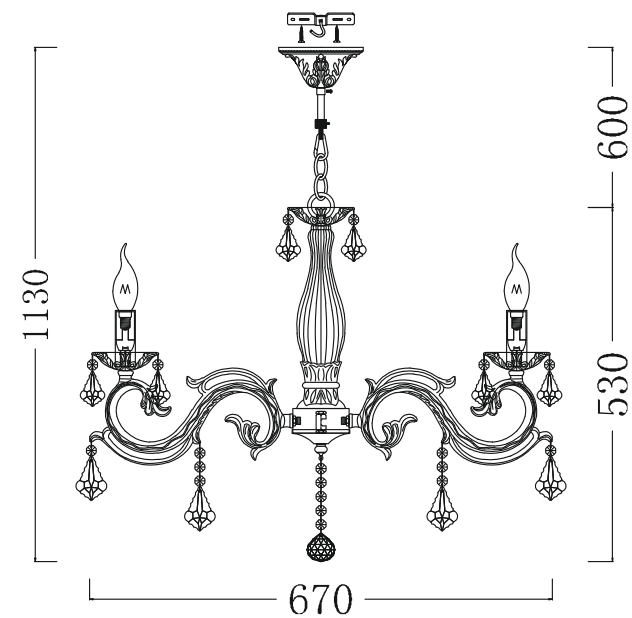

VASMAR

Інструкція
1100245-06-W

A = 21
B = 6
C = 6
D = 1

6 x E14 (60w)