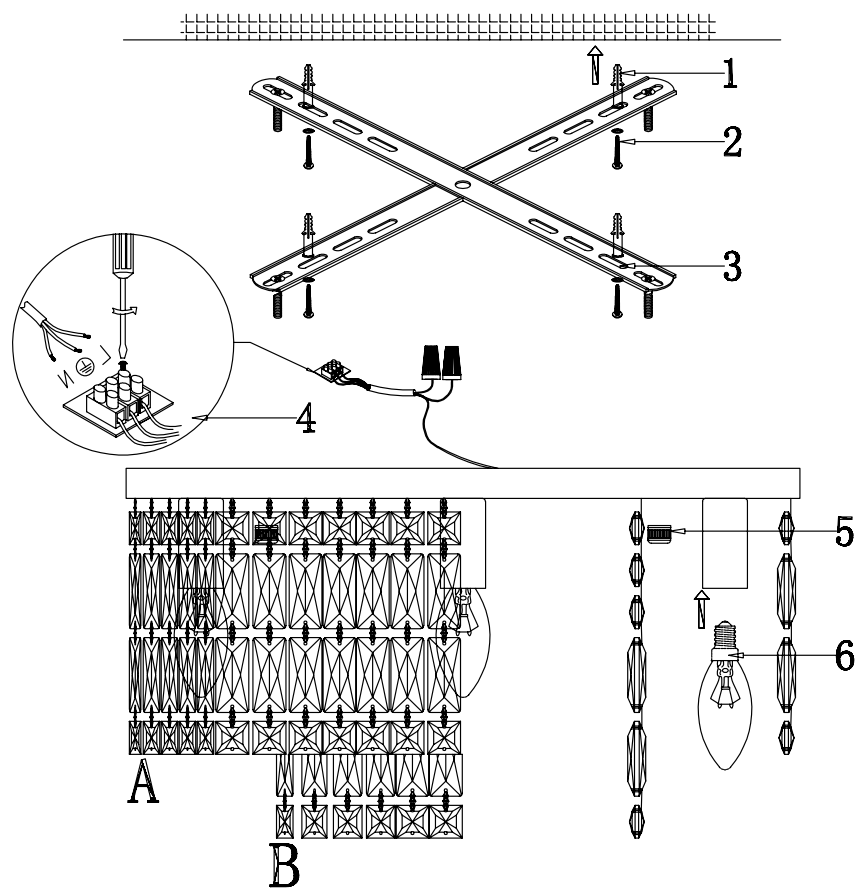

# VASMAR

Інструкція  
1400005CL-06CH

6 x E14 (60W)