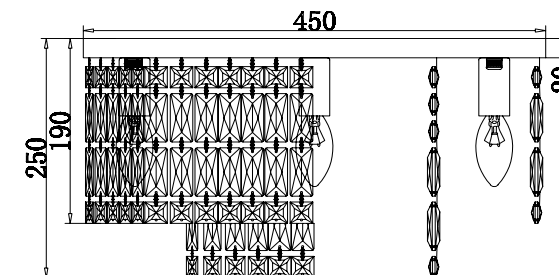

# VASMAR

Інструкція  
1400005CL-06CH

6 x E14 (60W)