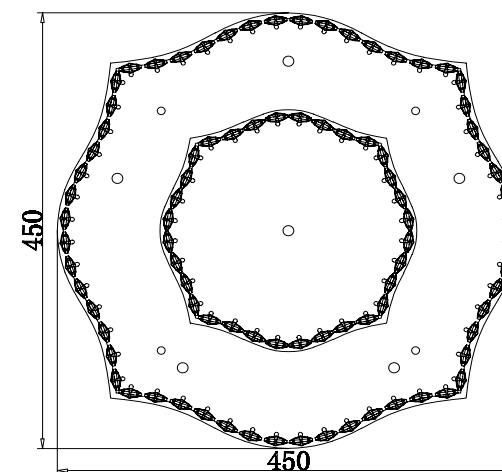

# VASMAR

Інструкція  
1400005CL-06CH

6 x E14 (60W)