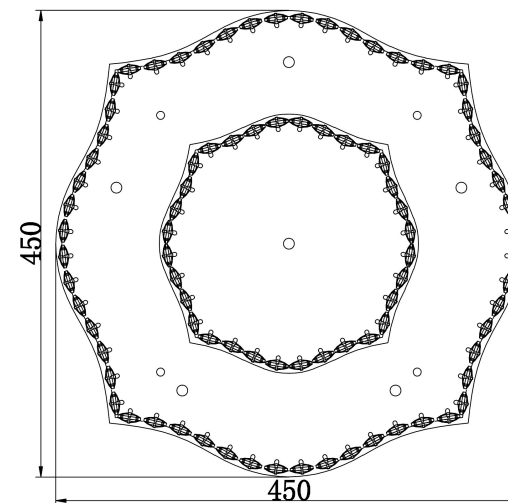

VASMAR

Інструкція
1400005CL-06G

60xE14 60W