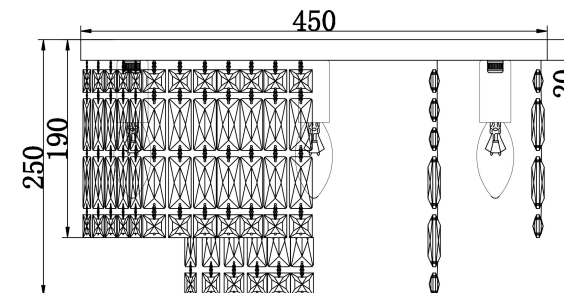

VASMAR

Інструкція
1400005CL-06G

60xE14 60W