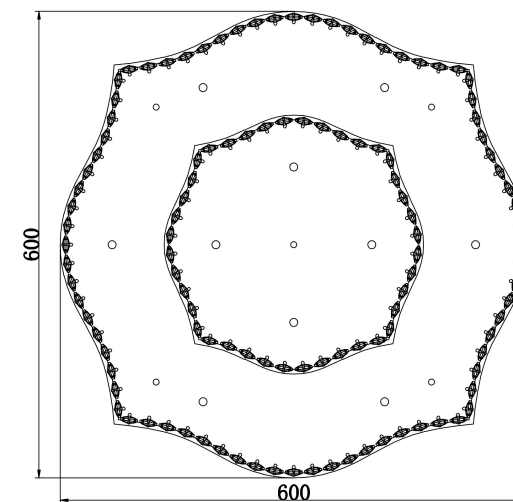

VASMAR

Інструкція
1400005CL-10G

60xE14 60W