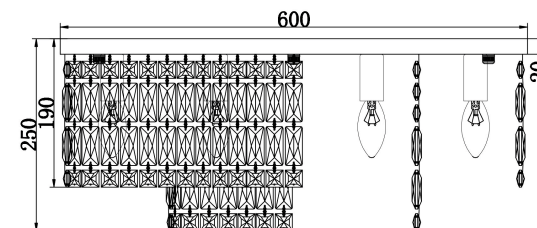

VASMAR

Інструкція
1400005CL-10G

60xE14 60W