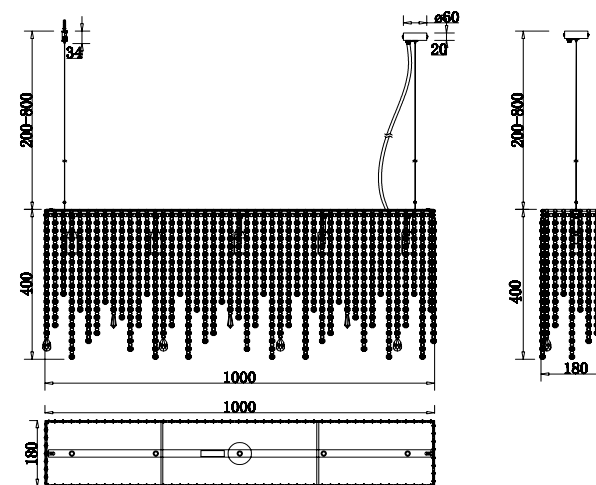

# VASMAR

Інструкція  
1400005PL-06CH

6 x E14 (60W)