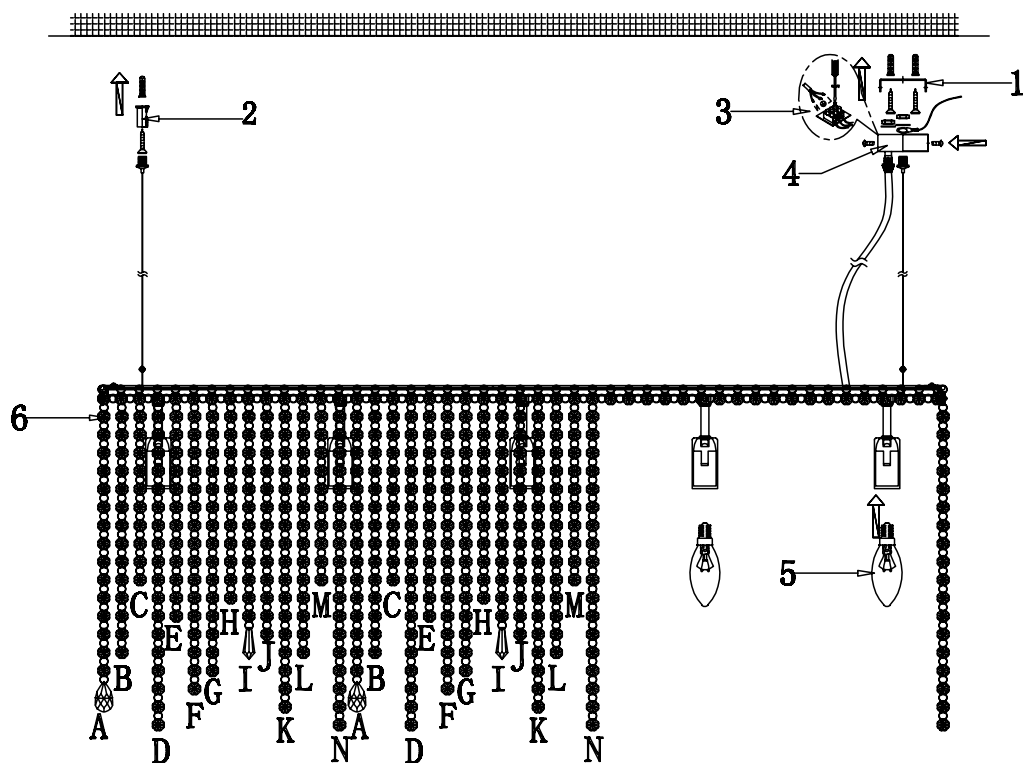

# VASMAR

Інструкція  
1400005PL-06CH

6 x E14 (60W)