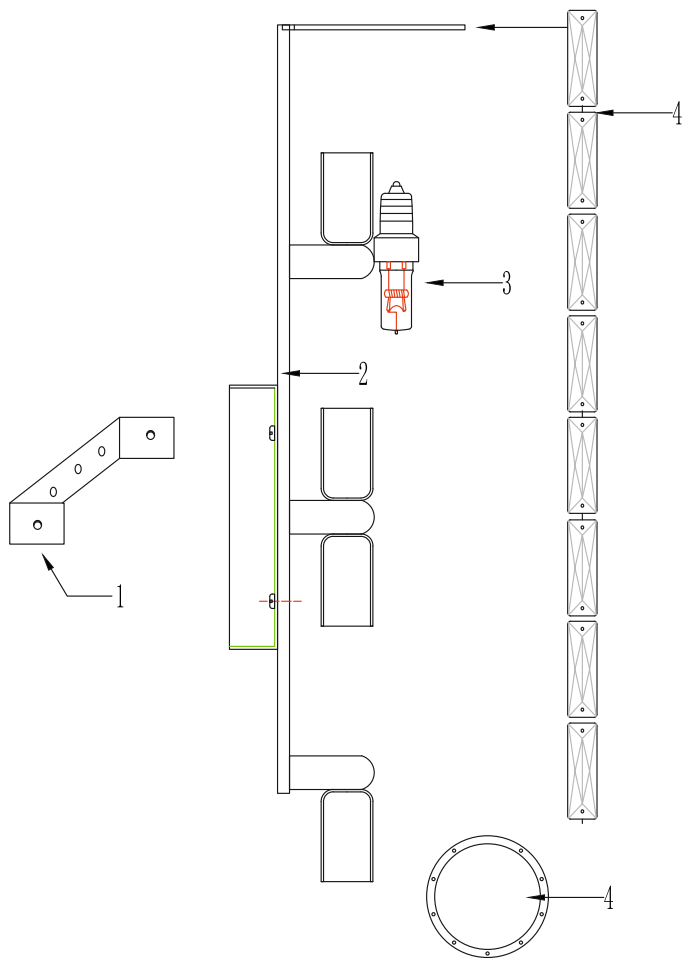

VASMAR

Інструкція
1400008WL-02CH

4 x G9 (40W)