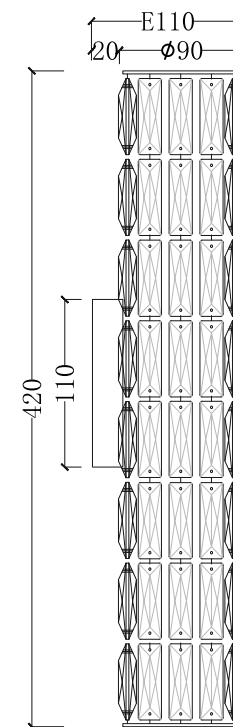

VASMAR

Інструкція
1400008WL-02CH

4 x G9 (40W)