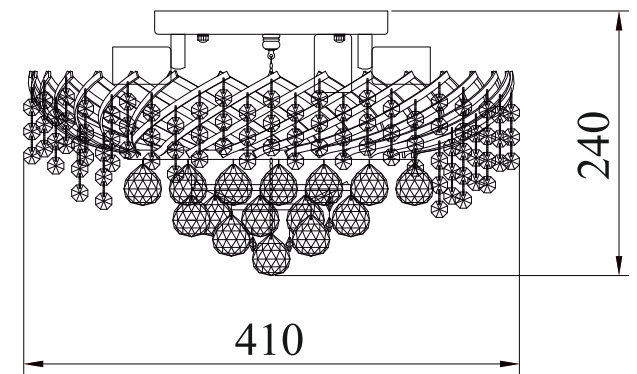

VASMAR

Інструкція
1400120-06-G

A - 189
B - 13
C - 32

6 x E14 (40w)