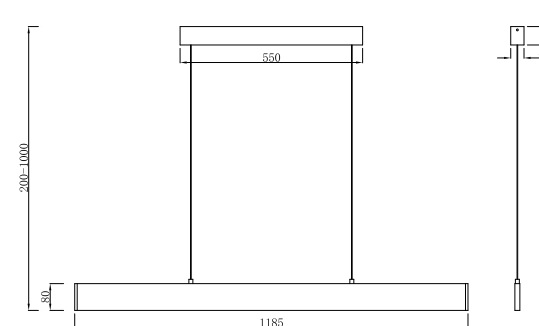

# VASMAR

Інструкція  
1500010PL-L30B4K

MAX 30W  
1100 Lumen