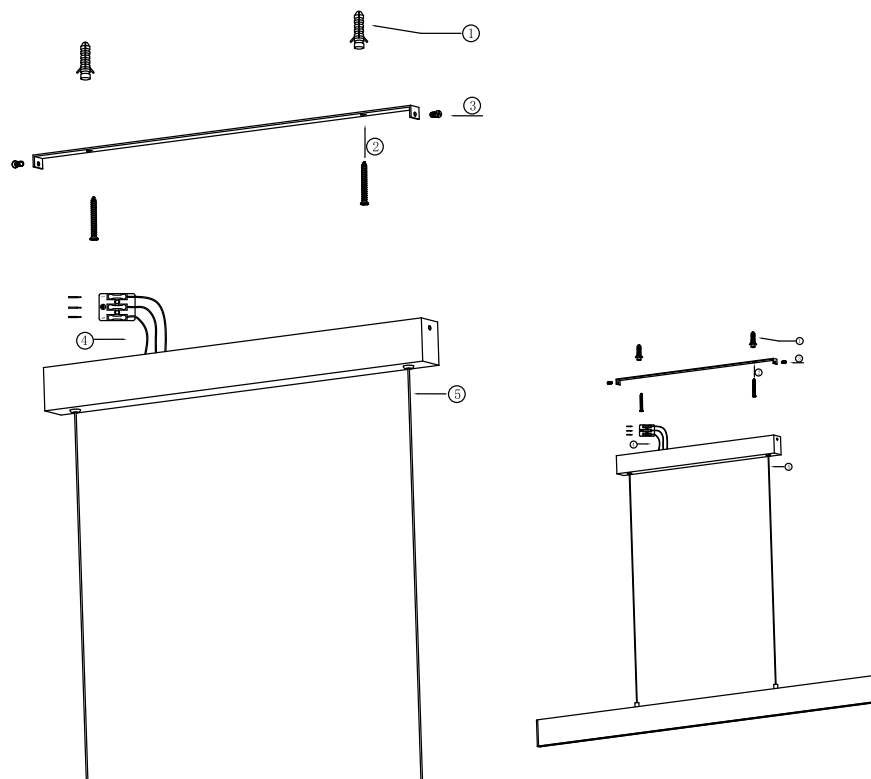

# VASMAR

Інструкція  
1500010PL-L30B4K

MAX 30W  
1100 Lumen