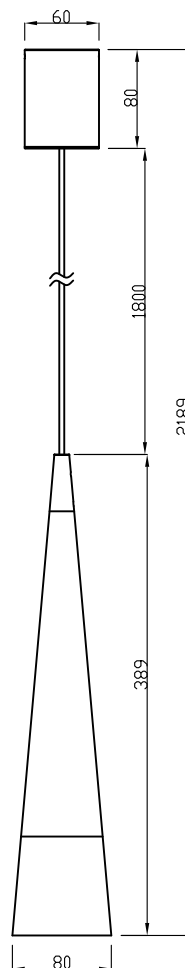

# VASMAR

Інструкція  
1500090PL-L12CH3K

MAX 12W  
420 Lumen