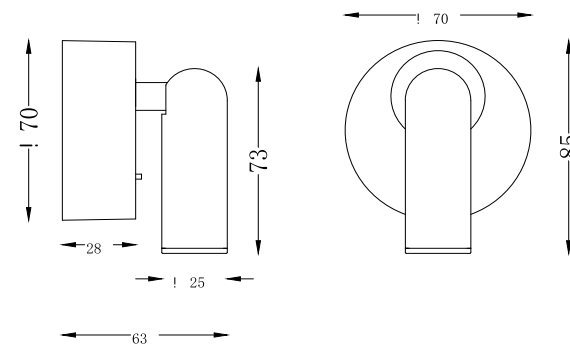

VASMAR

Інструкція
1600038WL-L3W3K

MAX 3W
150 Lumen