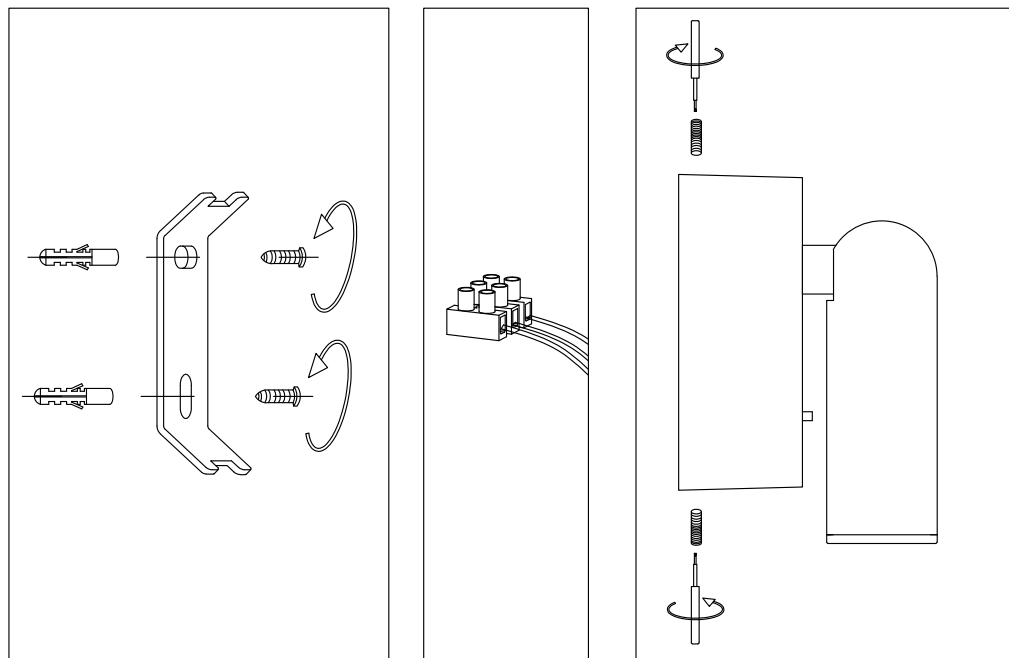

VASMAR

Інструкція
1600038WL-L3W3K

MAX 3W
150 Lumen