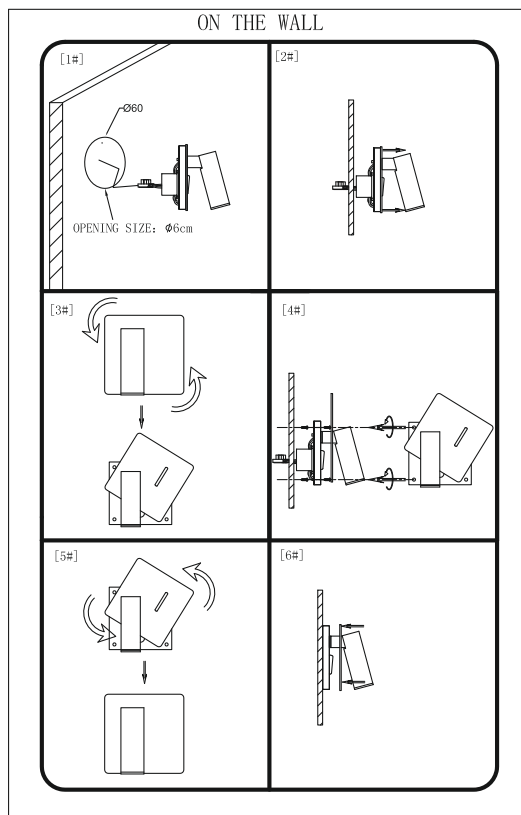

# VASMAR

Інструкція  
1600040WL-L3B3K

MAX 3W  
150 Lumen