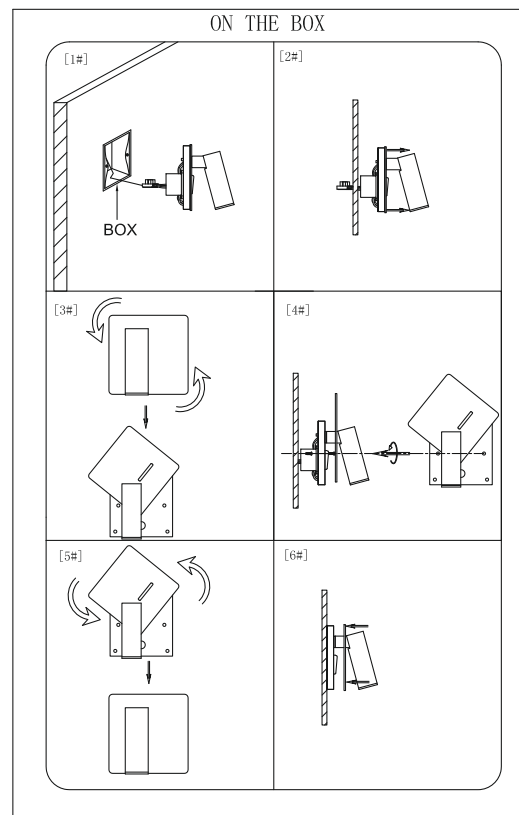

# VASMAR

Інструкція  
1600040WL-L3B3K

MAX 3W  
150 Lumen