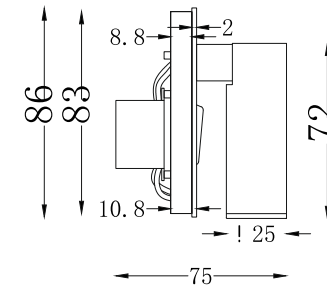

# VASMAR

Інструкція  
1600040WL-L3B3K

MAX 3W  
150 Lumen