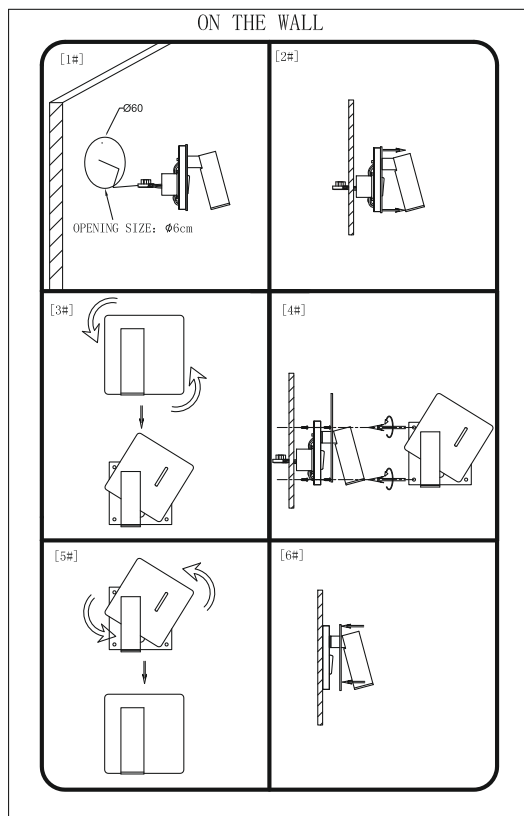

# VASMAR

Інструкція  
1600040WL-L3W3K

MAX 3W  
150 Lumen