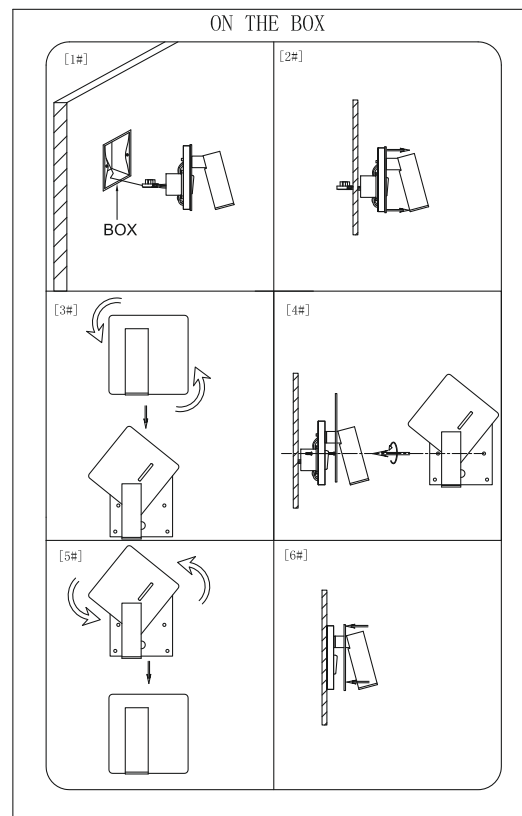

# VASMAR

Інструкція  
1600040WL-L3W3K

MAX 3W  
150 Lumen