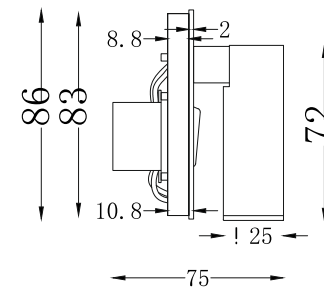

# VASMAR

Інструкція  
1600040WL-L3W3K

MAX 3W  
150 Lumen