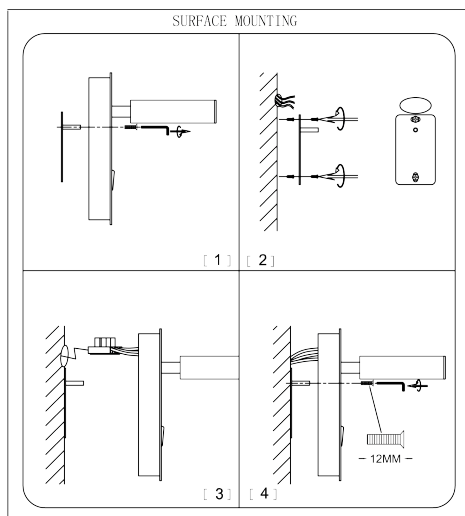

VASMAR

Інструкція
1600041WL-L3W3K

MAX 3W
150 Lumen