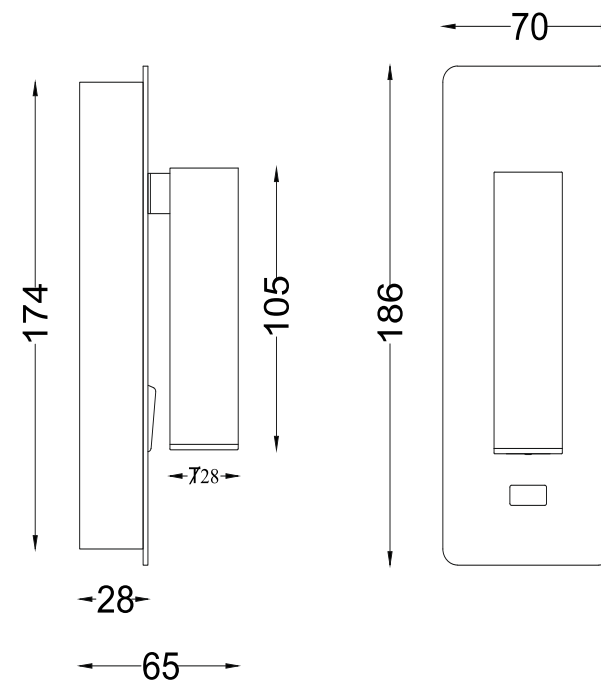

VASMAR

Інструкція
1600041WL-L3W3K

MAX 3W
150 Lumen