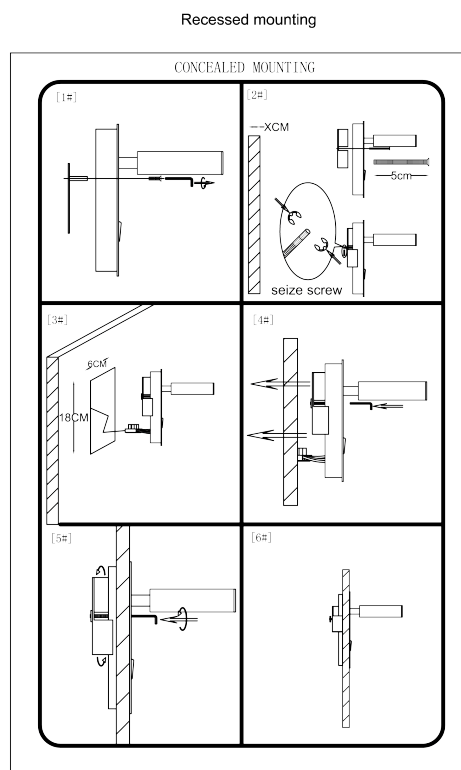

VASMAR

Інструкція
1600041WL-L3W3K

MAX 3W
150 Lumen