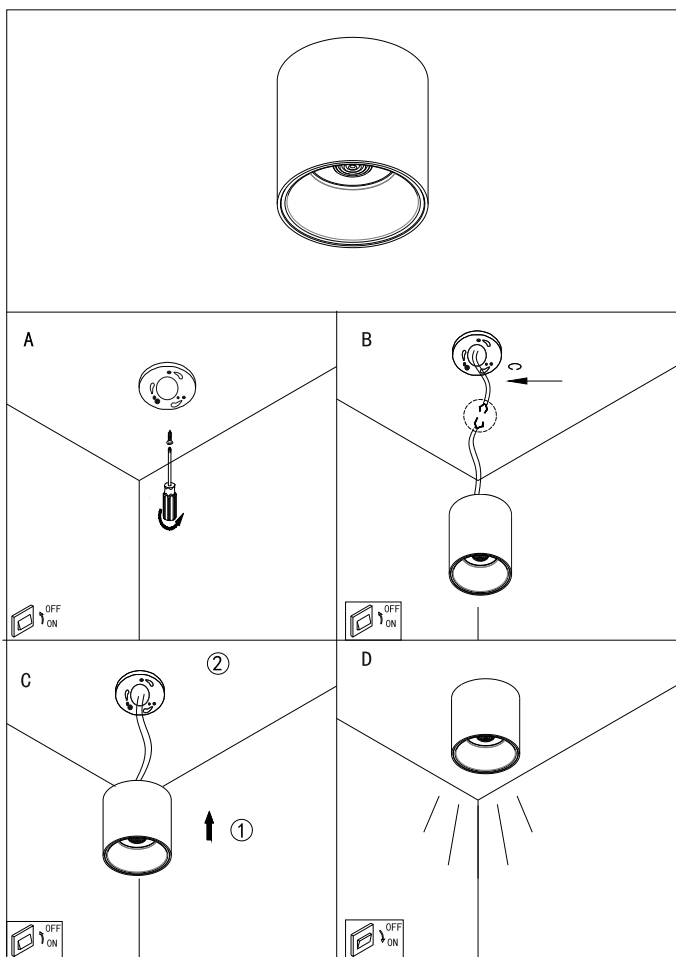

# VASMAR

Інструкція  
1600064CL-L12B3K

70mm

Ø70mm

MAX 12W  
1000 Lumen