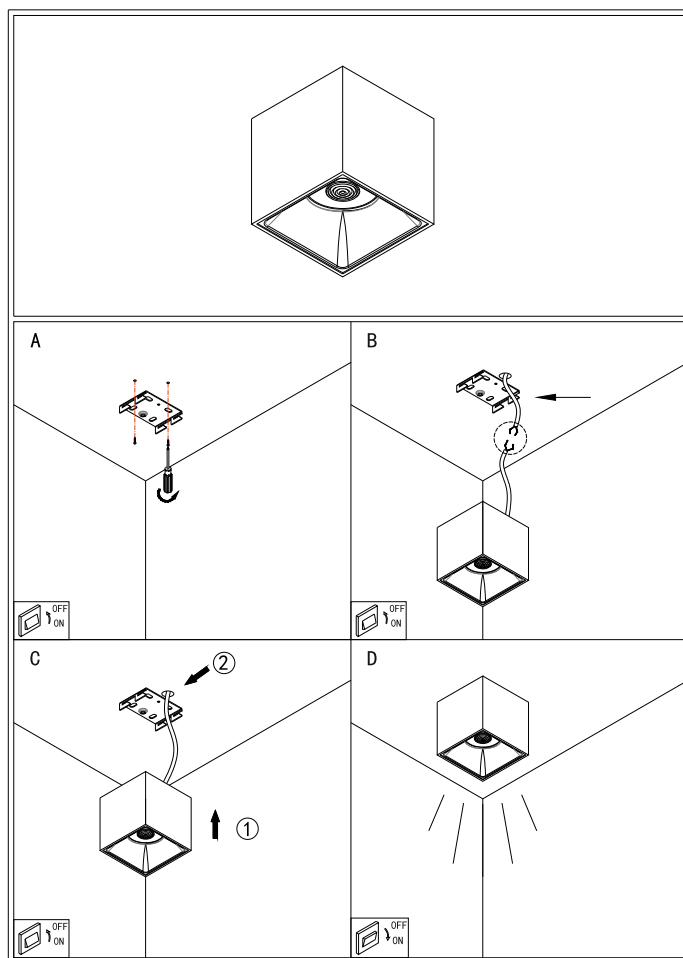

# VASMAR

Інструкція  
1600065CL-L12B3K

MAX 12W  
1000 Lumen