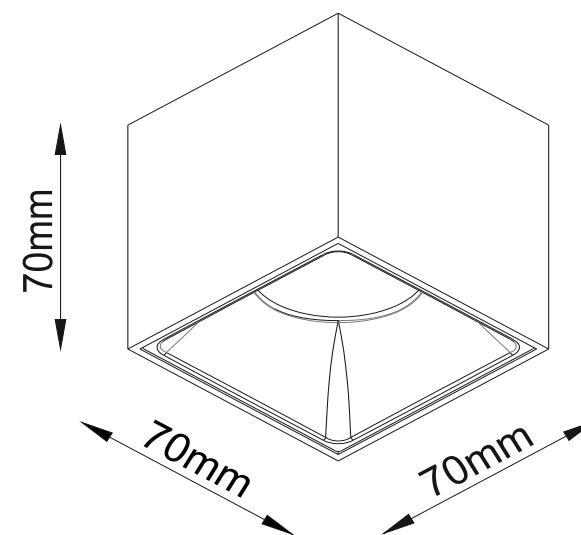

# VASMAR

Інструкція  
1600065CL-L12B3K

MAX 12W  
1000 Lumen