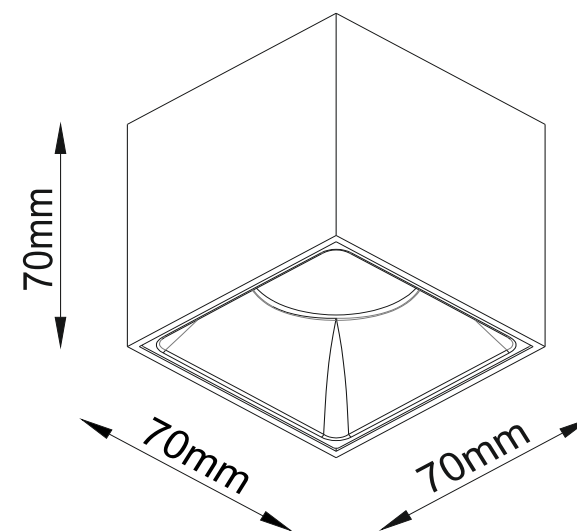

# VASMAR

Інструкція  
1600065CL-L12W4K

MAX 12W  
1100 Lumen