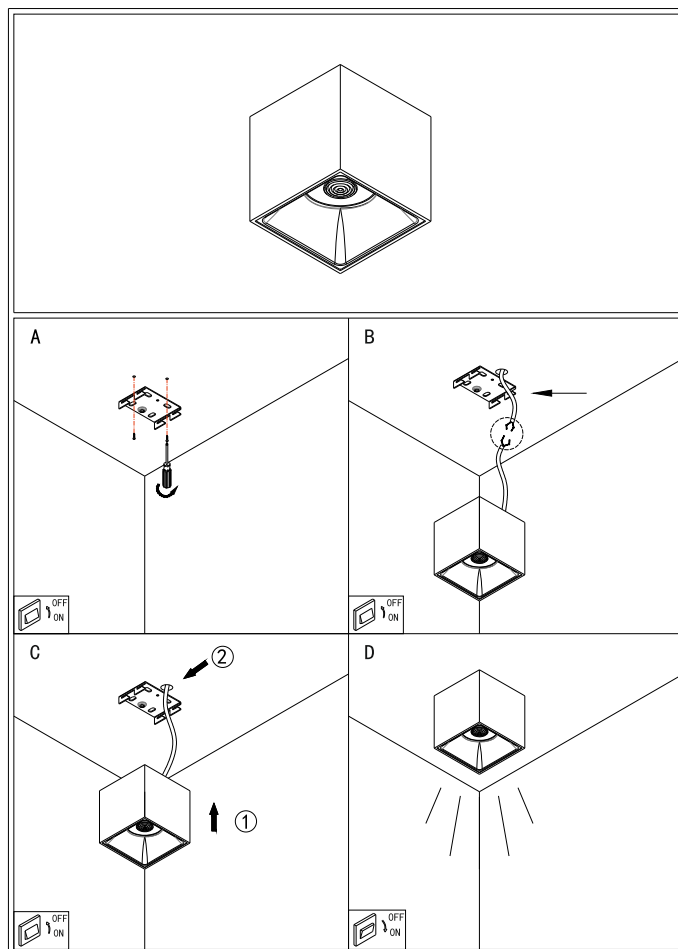

# VASMAR

Інструкція  
1600065CL-L12W4K

MAX 12W  
1100 Lumen