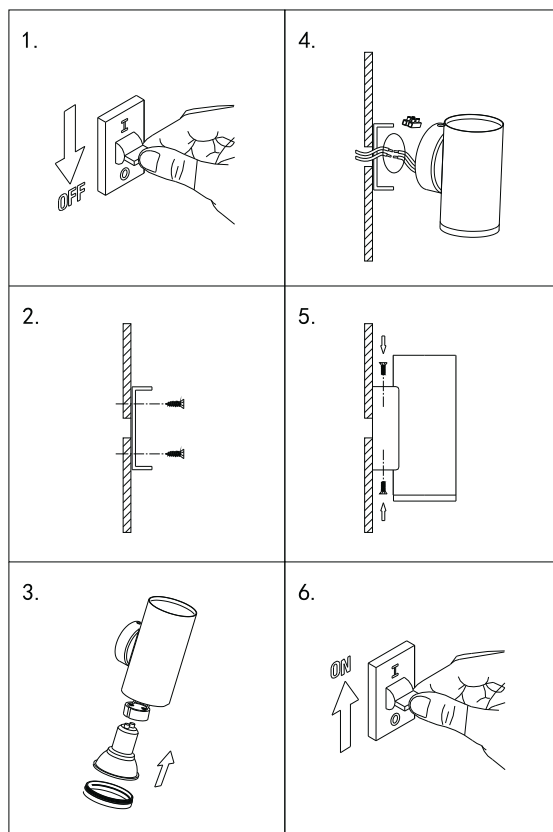

# VASMAR

Інструкція  
1600068WL-01MG

1 x GU10 (10W)