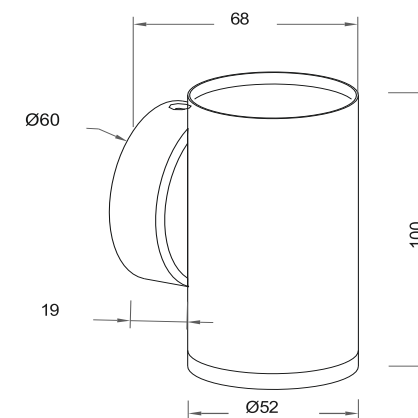

# VASMAR

Інструкція  
1600068WL-01MG

1 x GU10 (10W)