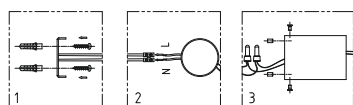

VASMAR

Інструкція
1600071WL-L12GB3K

MAX 12W
1050 Lumen