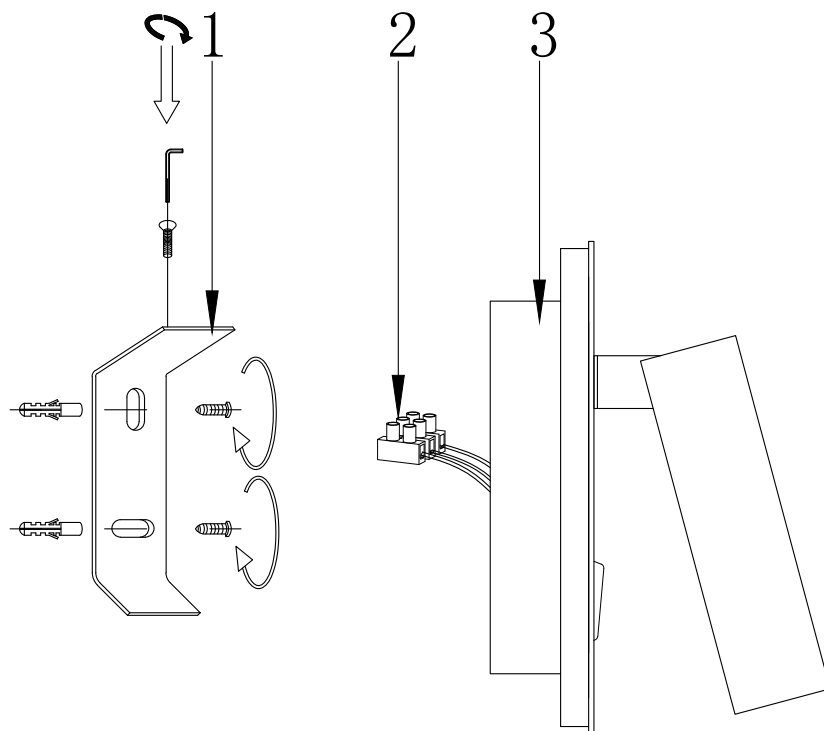

VASMAR

Інструкція
1600176-WL-01-6W-B

MAX 9W
540 Lumen