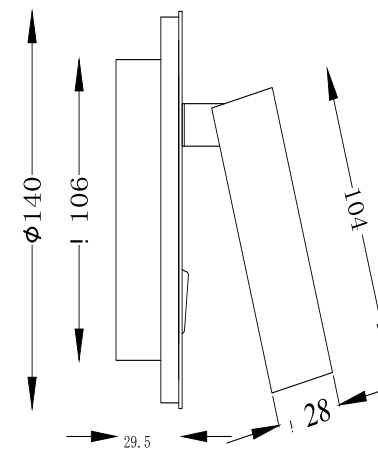

VASMAR

Інструкція
1600176-WL-01-6W-B

MAX 9W
540 Lumen