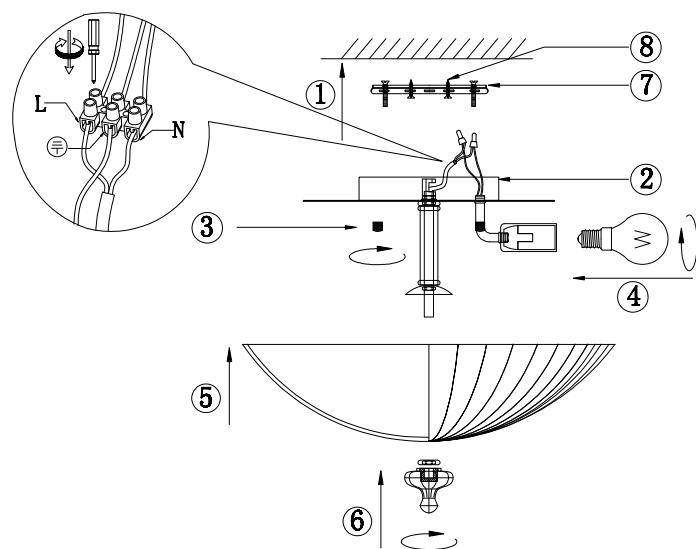

# VASMAR

Інструкція  
1600809CL-04CH

4 x E14 (60W)