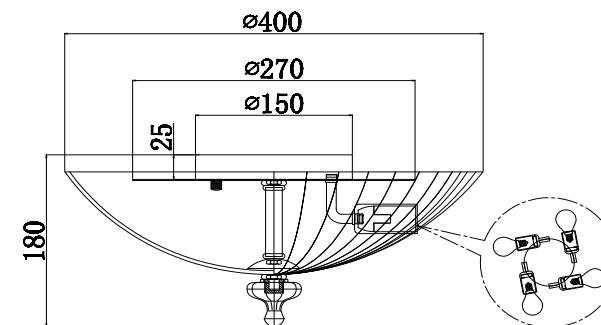

# VASMAR

Інструкція  
1600809CL-04CH

4 x E14 (60W)