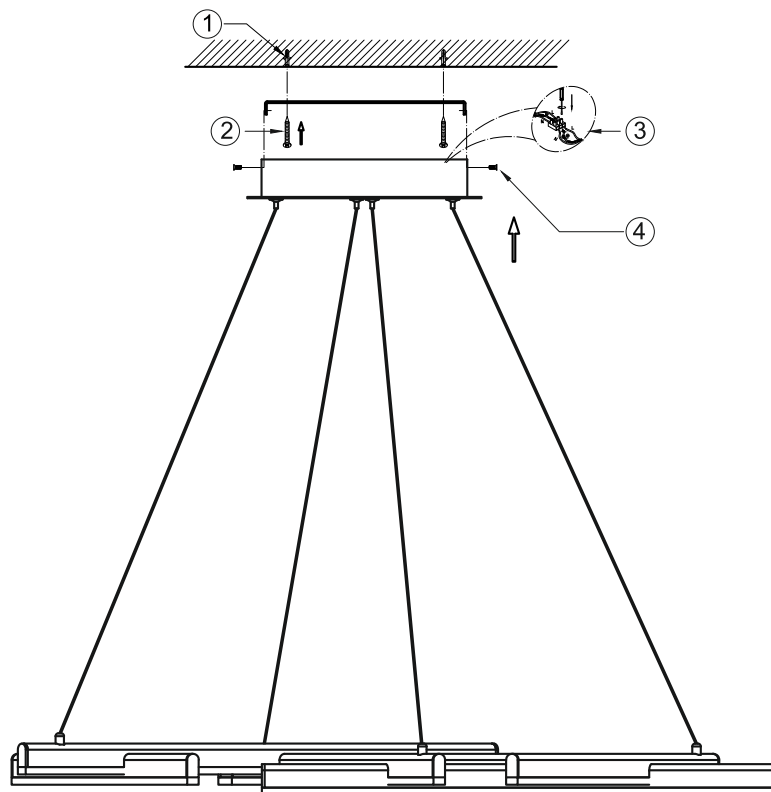

VASMAR

Інструкція
2000016PL-L75W4K

MAX 75W
3500 Lumen