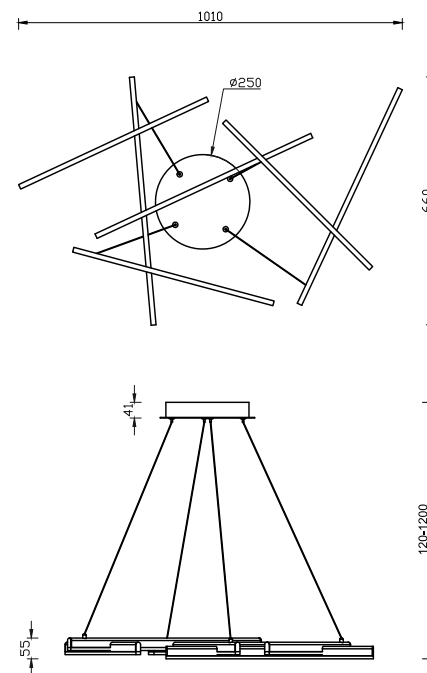

VASMAR

Інструкція
2000016PL-L75W4K

MAX 75W
3500 Lumen