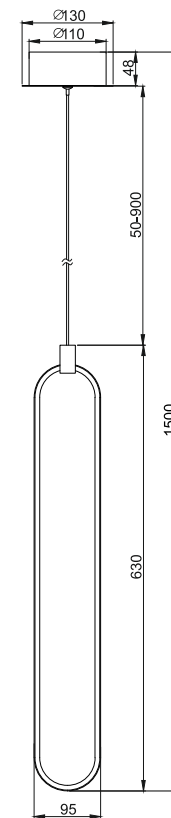

# VASMAR

Інструкція  
2000017PL-L13N

MAX 17W  
1370 Lumen