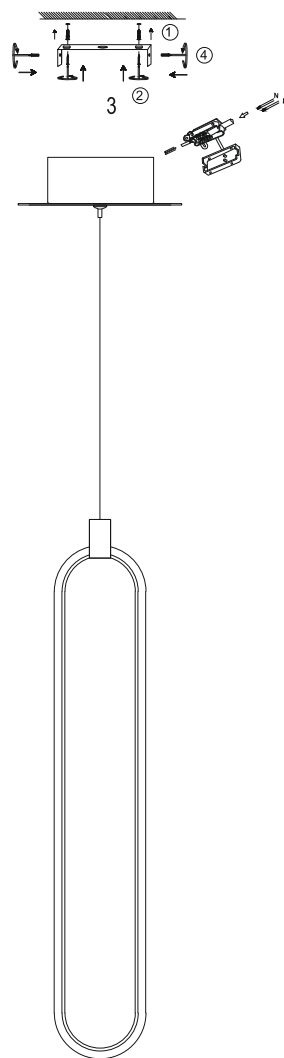

# VASMAR

Інструкція  
2000017PL-L13N

MAX 17W  
1370 Lumen