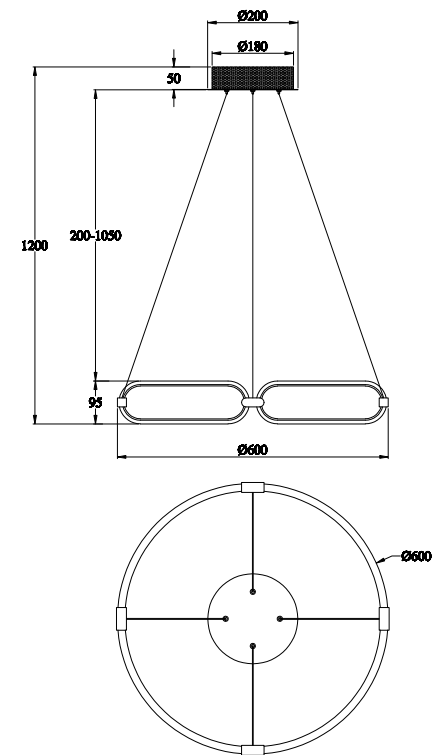

VASMAR

Інструкція
2000017PL-L50N

MAX 50W
3500 Lumen