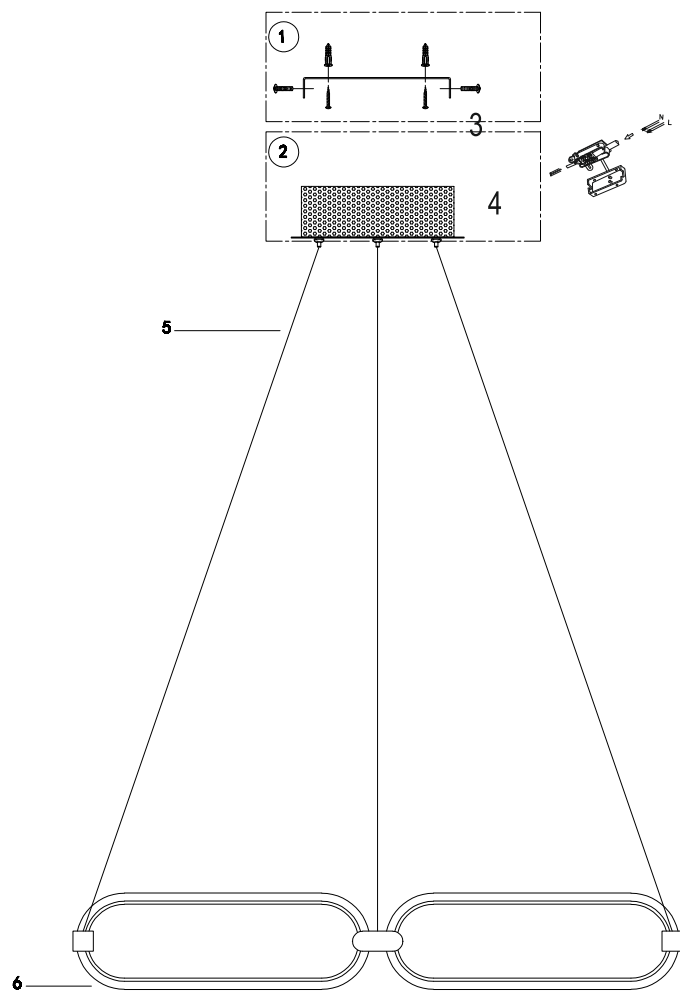

VASMAR

Інструкція
2000017PL-L50N

MAX 50W
3500 Lumen