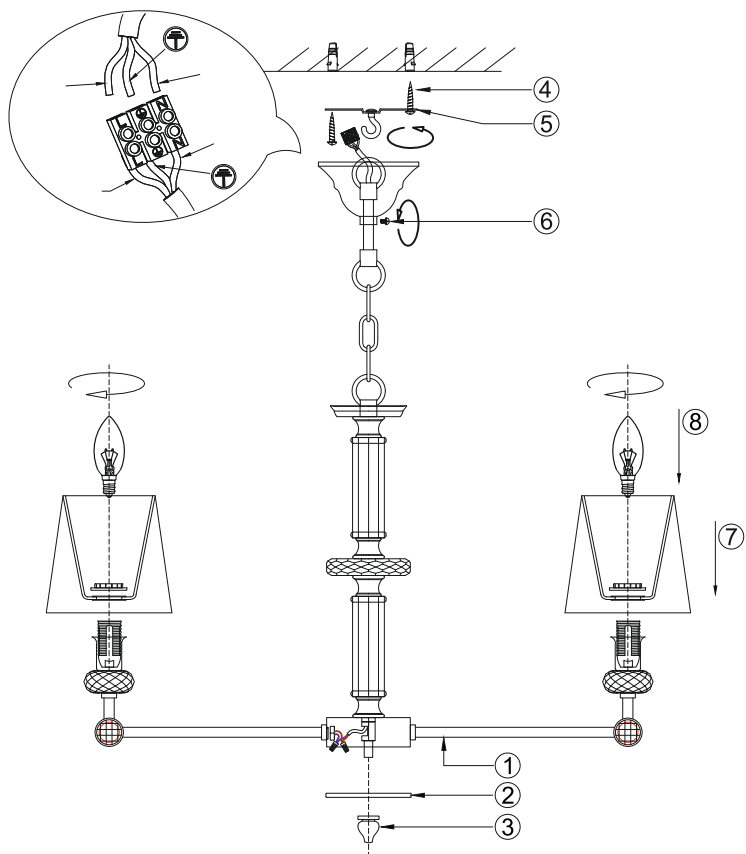

VASMAR

Інструкція
2000018PL-08CH

8 x E14 (40W)