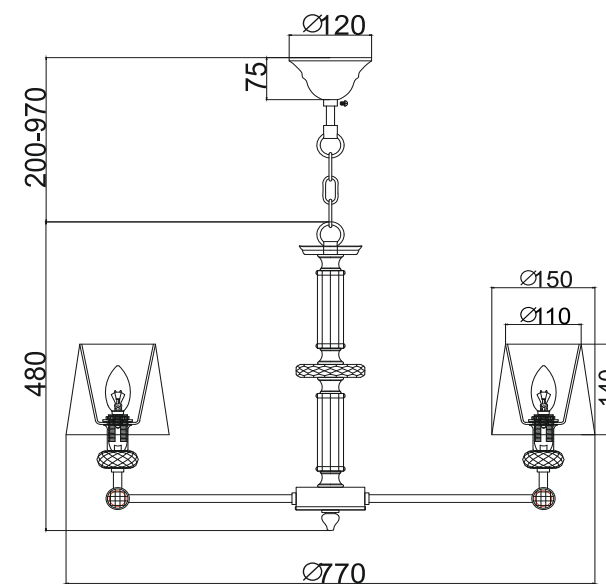

VASMAR

Інструкція
2000018PL-08CH

8 x E14 (40W)