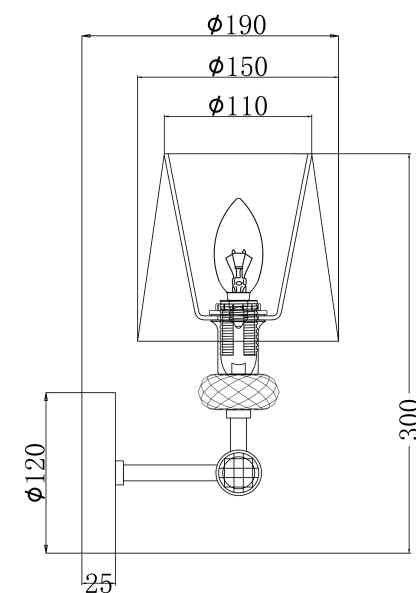

VASMAR

Інструкція
2000018WL-01CH

1xE14 40W