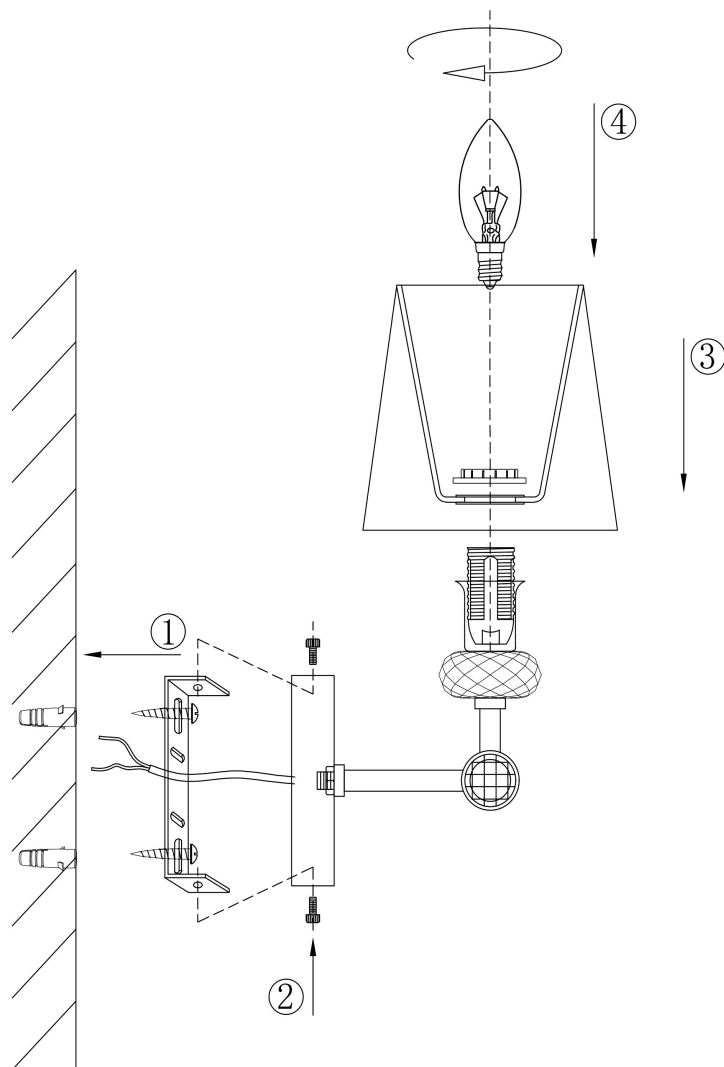

VASMAR

Інструкція
2000018WL-01CH

1xE14 40W