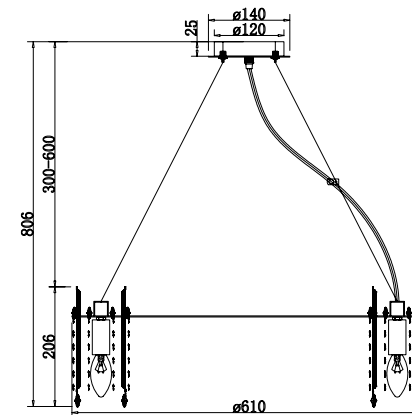

VASMAR

Інструкція
2000036PL-12N

12 x E14 (40W)