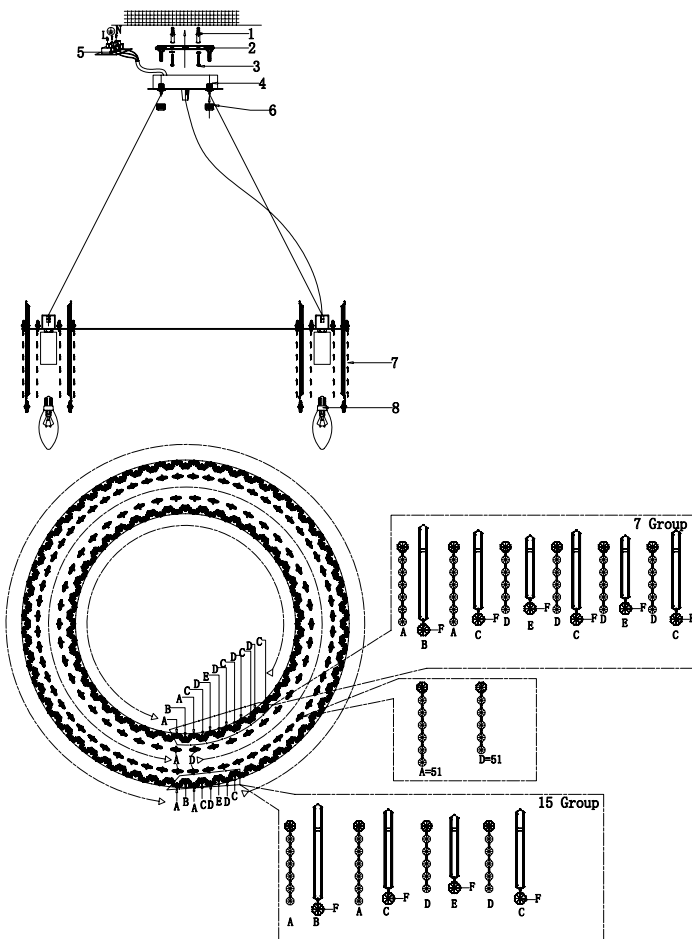

VASMAR

Інструкція
2000036PL-12N

12 x E14 (40W)