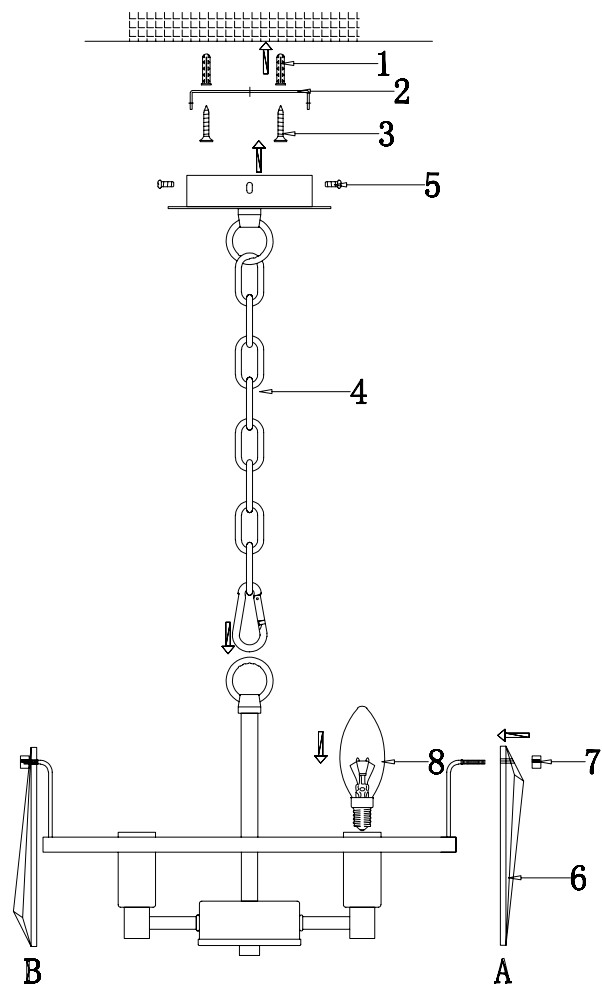

VASMAR

Інструкція
2000043PL-04CH

4 x E14 (60W)