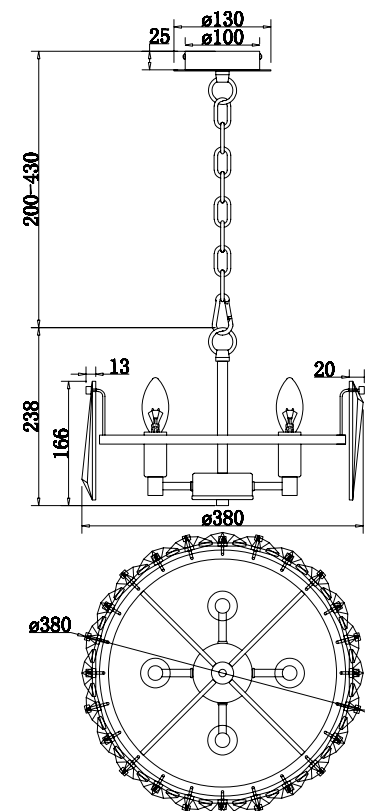

VASMAR

Інструкція
2000043PL-04CH

4 x E14 (60W)