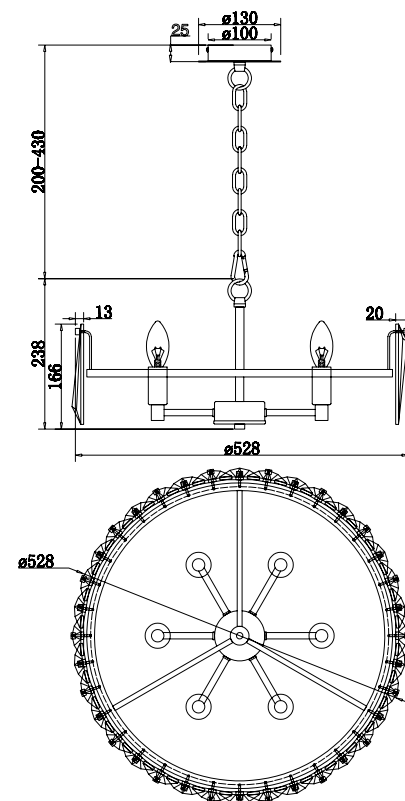

VASMAR

Інструкція
2000043PL-06CH

6 x E14 (60W)