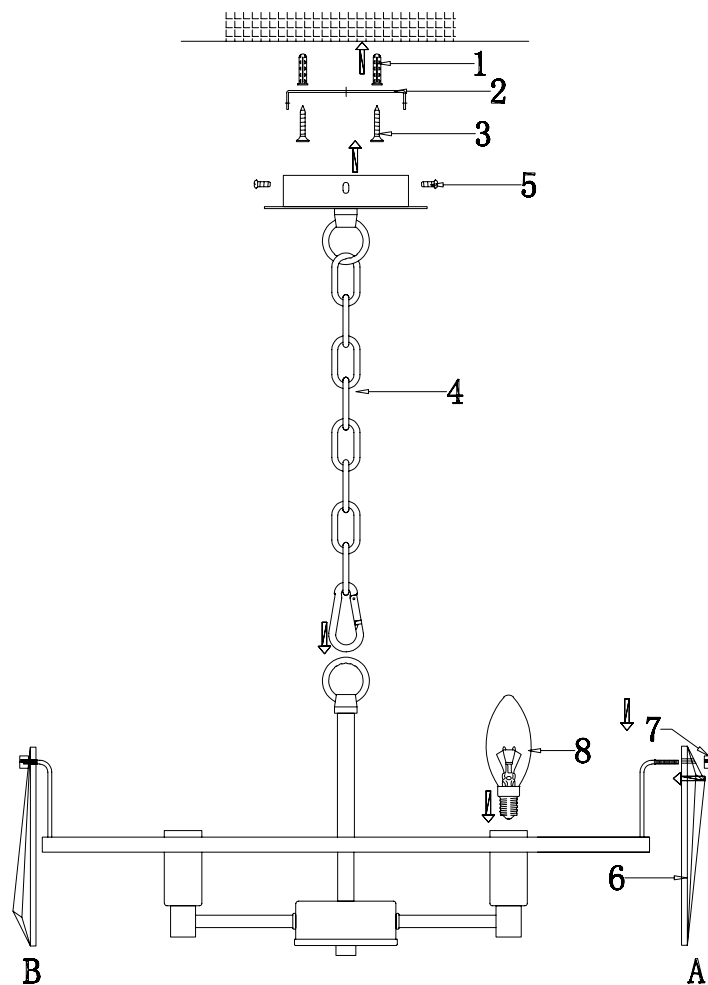

VASMAR

Інструкція
2000043PL-06CH

6 x E14 (60W)