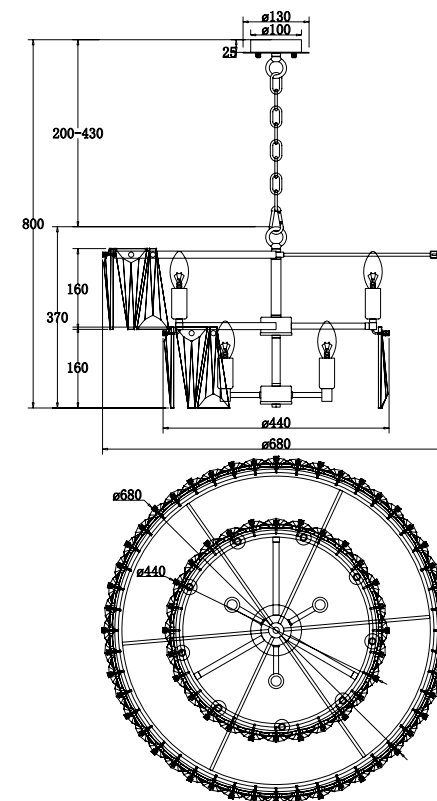

# VASMAR

Інструкція  
2000043PL-12CH

A=38  
B=38

12 x E14 (40W)