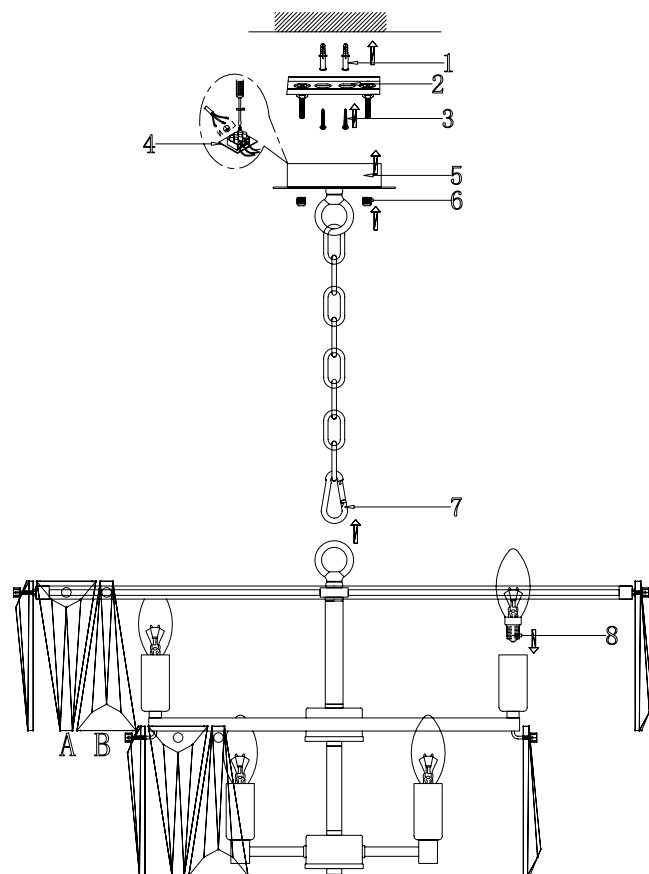

# VASMAR

Інструкція  
2000043PL-12CH

A=38  
B=38

12 x E14 (40W)