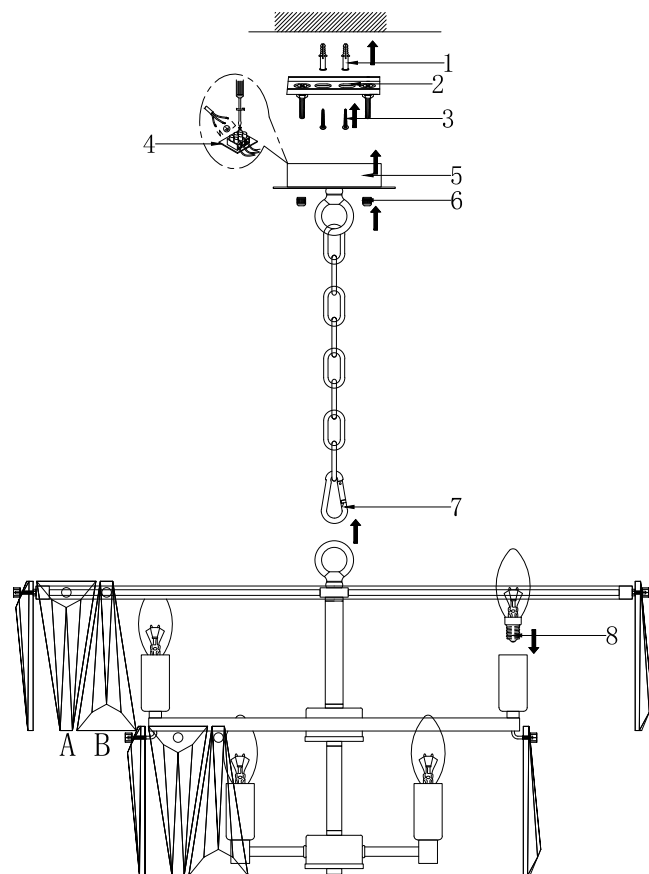

VASMAR

Інструкція
2000043PL-12G

A=38
B=38

12 x E14 (40W)