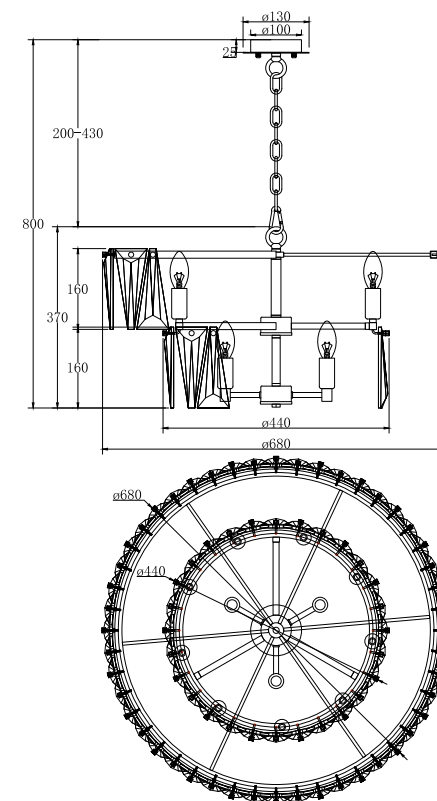

VASMAR

Інструкція
2000043PL-12G

A=38
B=38

12 x E14 (40W)