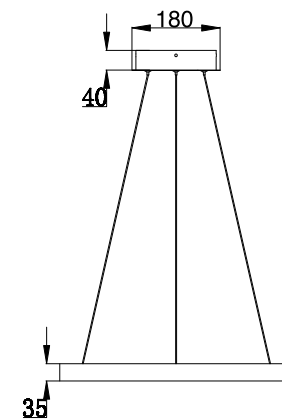

VASMAR

Інструкція
2000058PL-L22W4K

MAX 25W
1500 Lumen