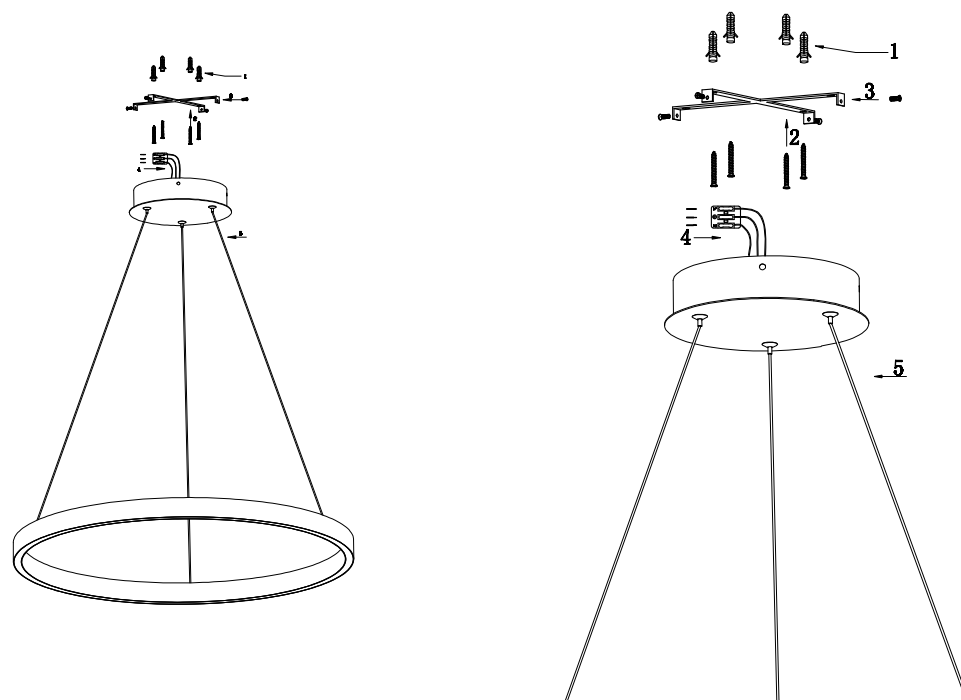

VASMAR

Інструкція
2000058PL-L22W4K

MAX 25W
1500 Lumen