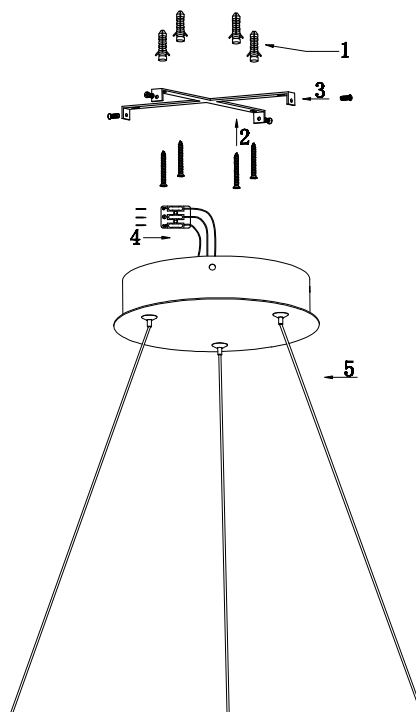

VASMAR

Інструкція
2000058PL-L54B4K

MAX 61W
2100 Lumen