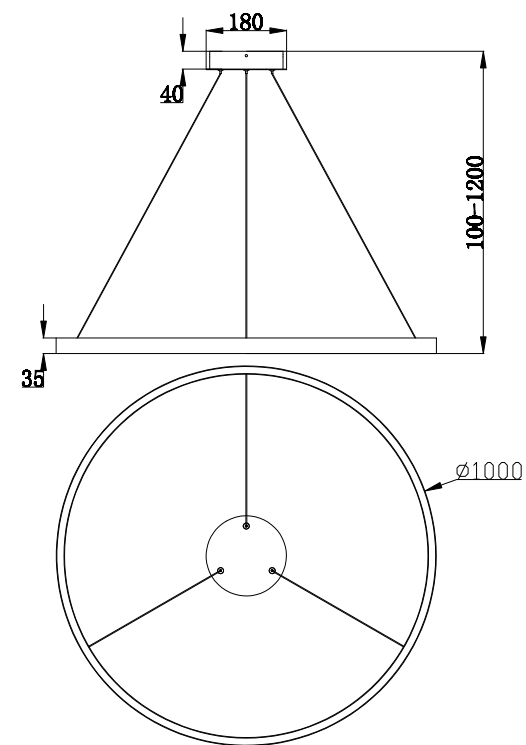

VASMAR

Інструкція
2000058PL-L54B4K

MAX 61W
2100 Lumen