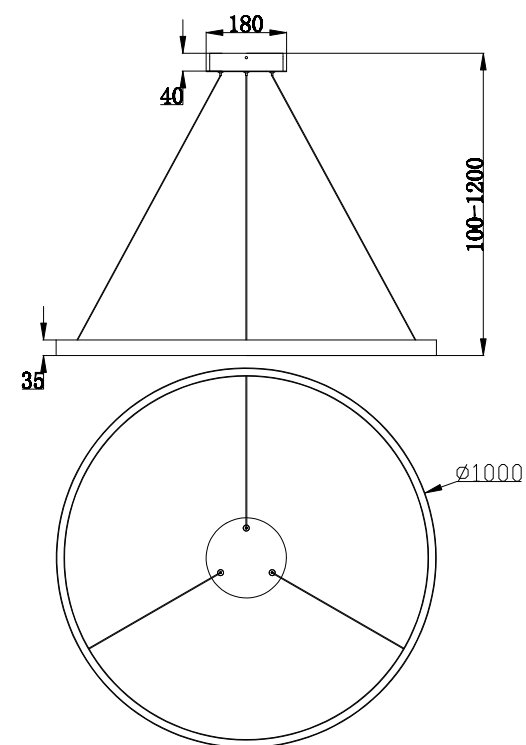

VASMAR

Інструкція
2000058PL-L54W4K

MAX 61W
3500 Lumen