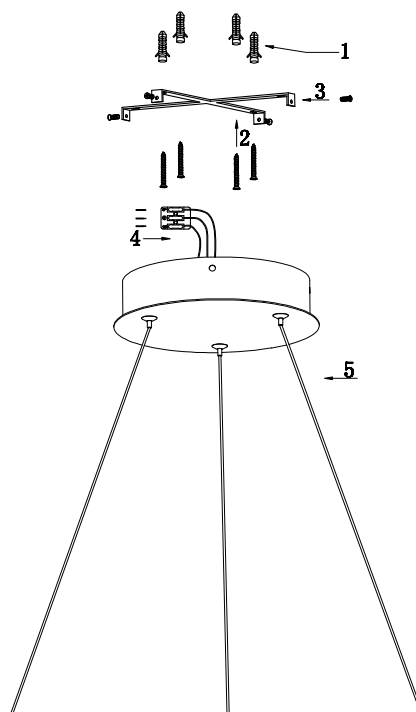

VASMAR

Інструкція
2000058PL-L54W4K

MAX 61W
3500 Lumen