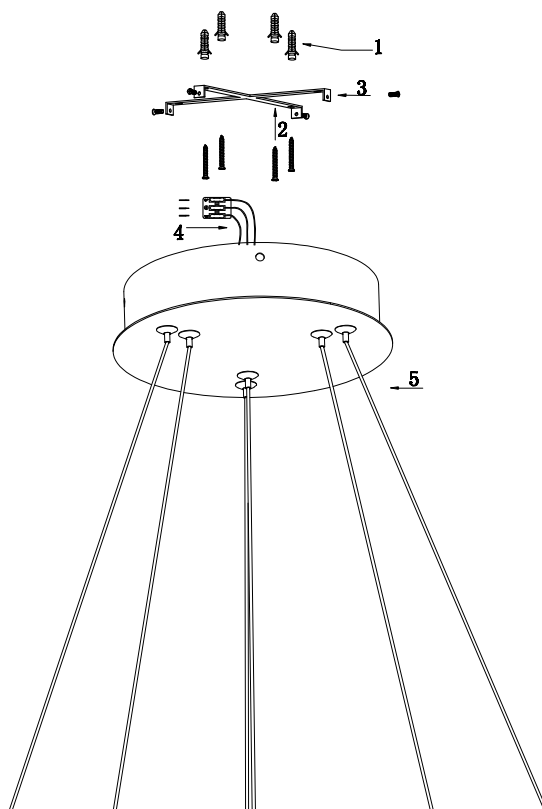

VASMAR

Інструкція
2000058PL-L74B4K

MAX 88W
5200 Lumen