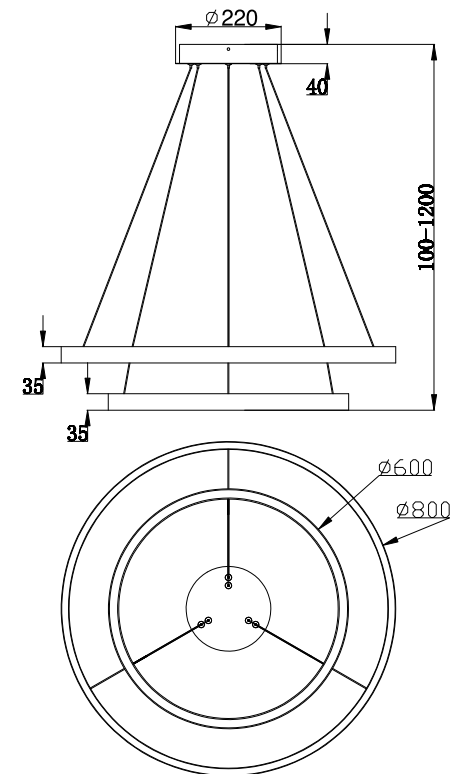

VASMAR

Інструкція
2000058PL-L74B4K

MAX 88W
5200 Lumen