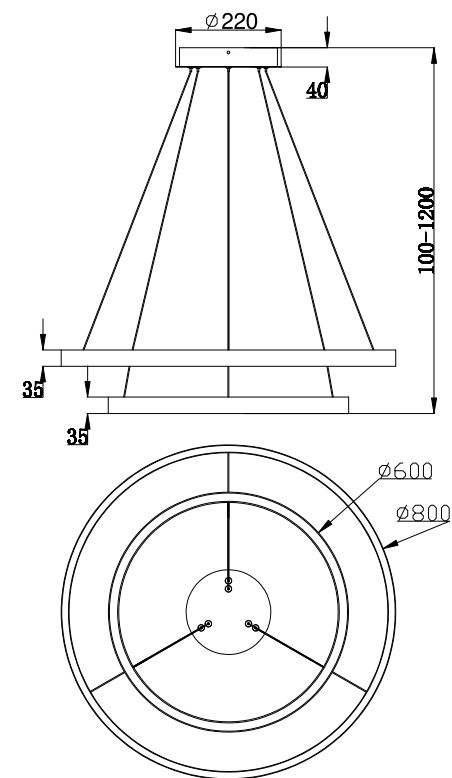

# VASMAR

Інструкція  
2000058PL-L74W4K

MAX 88W  
5200 Lumen