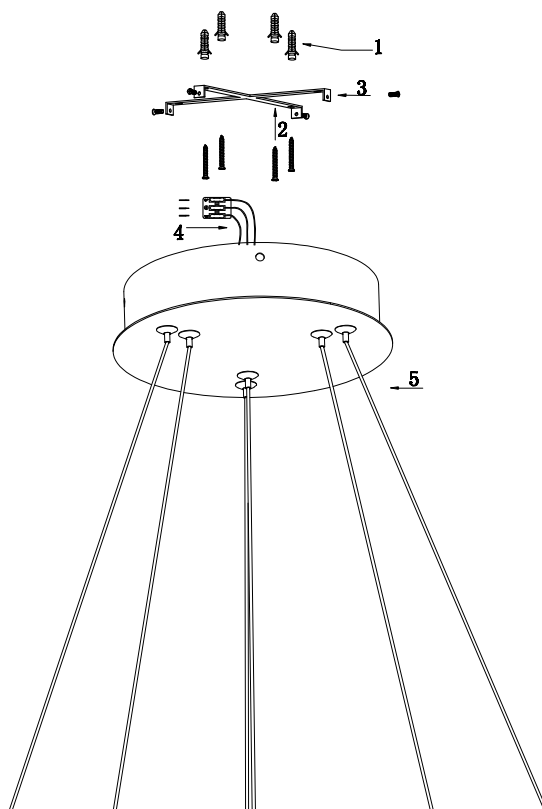

# VASMAR

Інструкція  
2000058PL-L74W4K

MAX 88W  
5200 Lumen