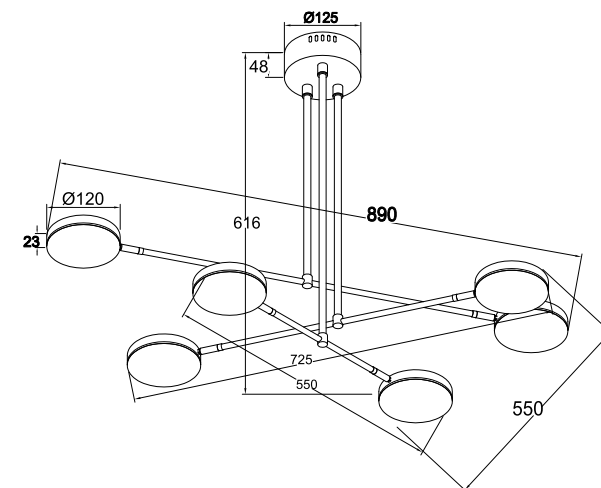

VASMAR

Інструкція
2000070PL-L38B3K

MAX 38W
2200 Lumen