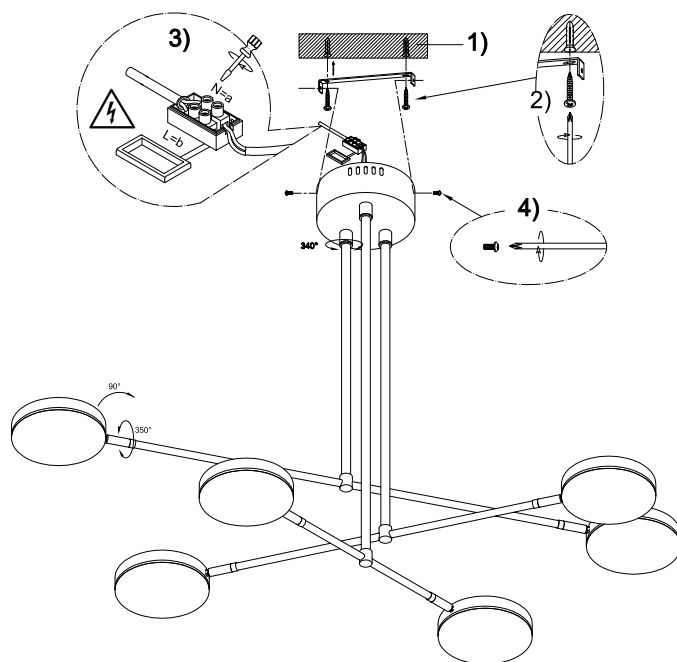

VASMAR

Інструкція
2000070PL-L38B3K

MAX 38W
2200 Lumen