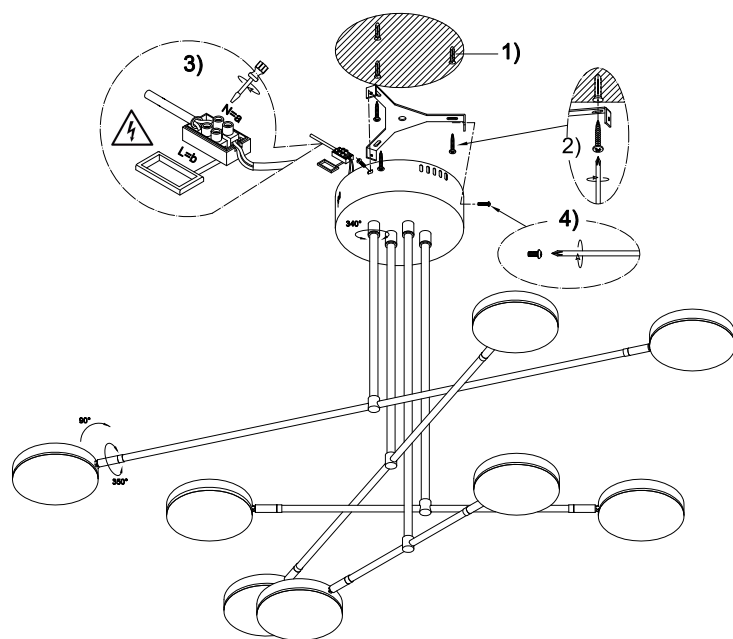

VASMAR

Інструкція
2000070PL-L48B3K

MAX 48W
2300 Lumen