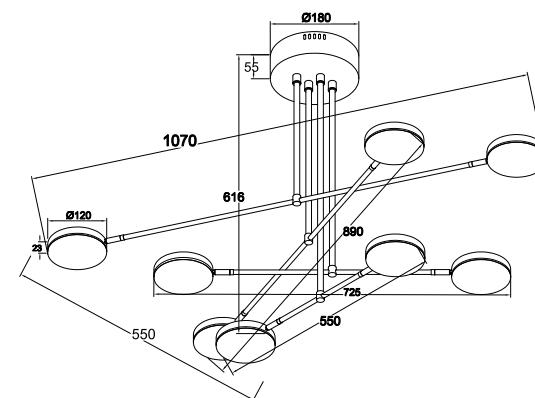

VASMAR

Інструкція
2000070PL-L48B3K

MAX 48W
2300 Lumen