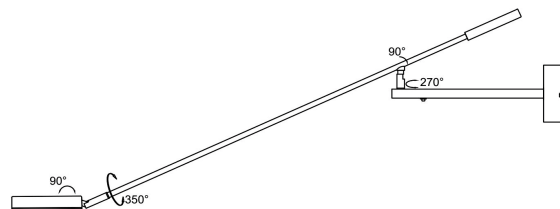

VASMAR

Інструкція
2000070WL-L6B3K

NO.1

NO.2

NO.3

MAX 6W
550 Lumen