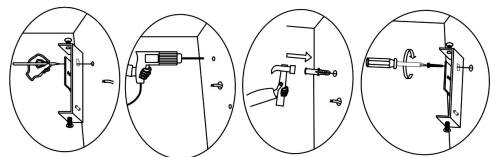

VASMAR

Інструкція
2000070WL-L6B3K

NO.1

NO.2

NO.3

MAX 6W
550 Lumen