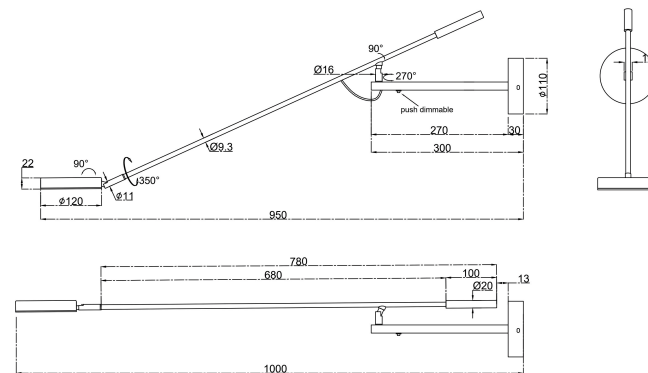

VASMAR

Інструкція
2000070WL-L6B3K

NO.1

NO.2

NO.3

MAX 6W
550 Lumen