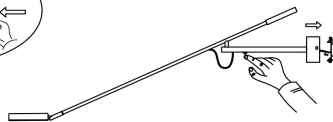

VASMAR

Інструкція
2000070WL-L6B3K

NO.1

NO.2

NO.3

MAX 6W
550 Lumen