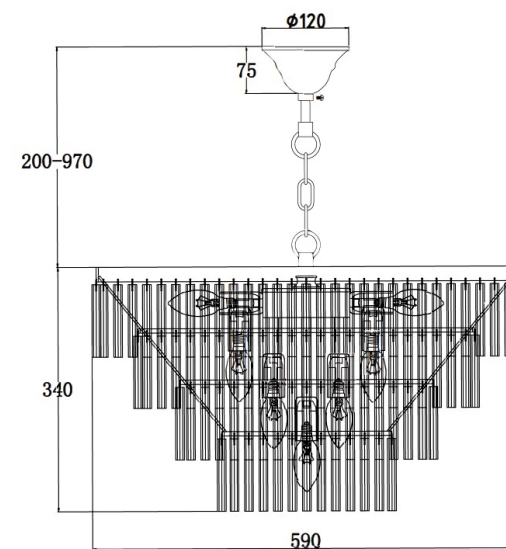

VASMAR

Інструкція
2000093PL-13BS

13 x E14 (40W)