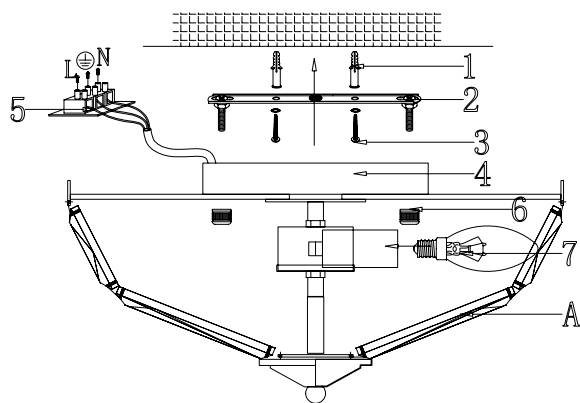

VASMAR

Інструкція
2000094CL-04G

4x E14 60W