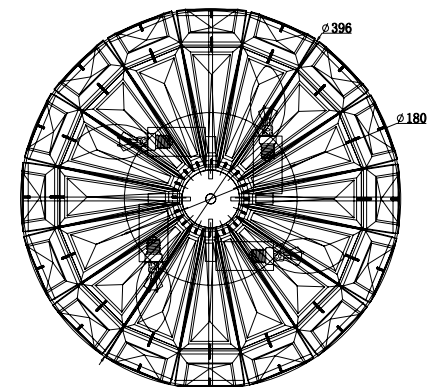

VASMAR

Інструкція
2000094CL-04G

4x E14 60W