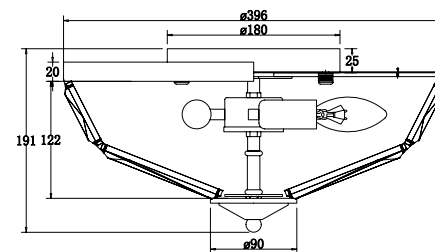

VASMAR

Інструкція
2000094CL-04G

4x E14 60W