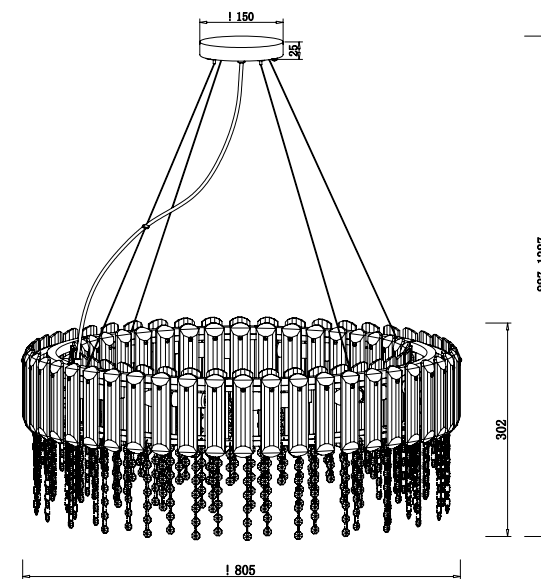

VASMAR

Інструкція
2000097PL-12CH

12xE14 40W