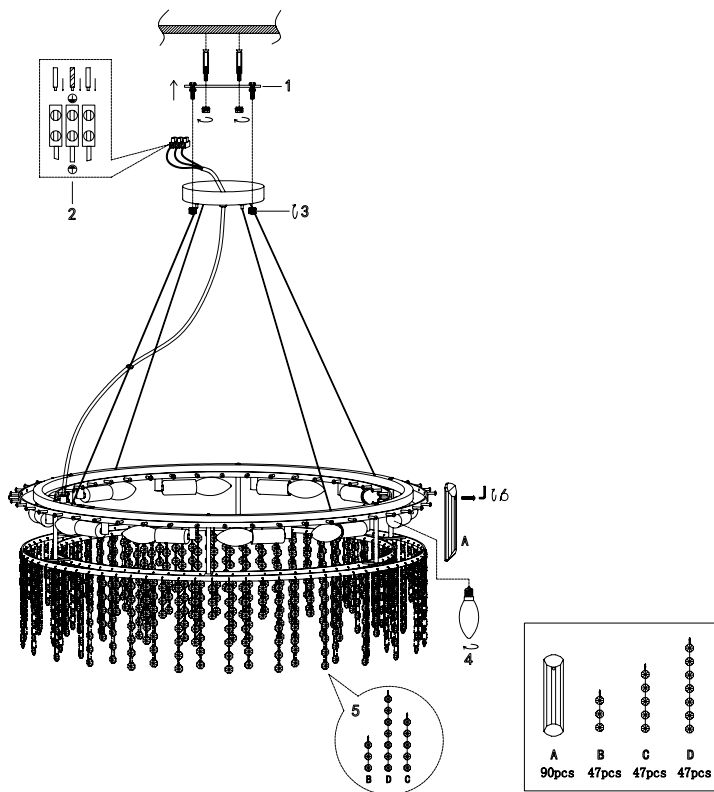

VASMAR

Інструкція
2000097PL-12CH

12xE14 40W