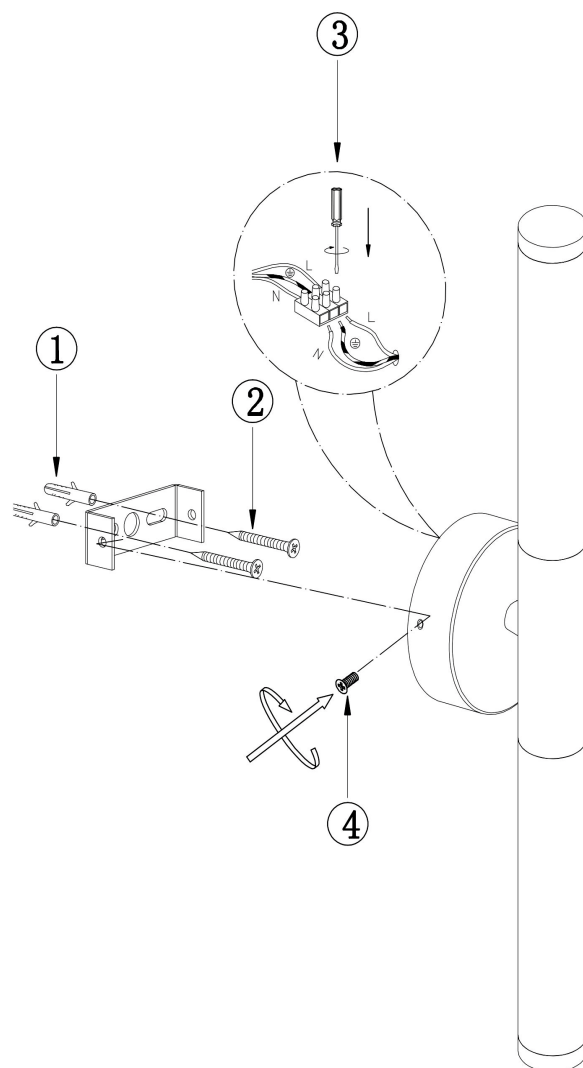

# VASMAR

Інструкція  
2000106WL-L16G3K

MAX 16W  
1 400 Lumen