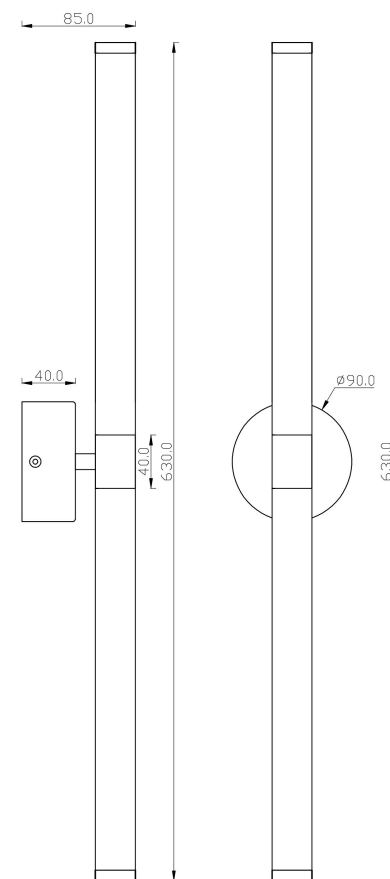

# VASMAR

Інструкція  
2000106WL-L16G3K

MAX 16W  
1 400 Lumen