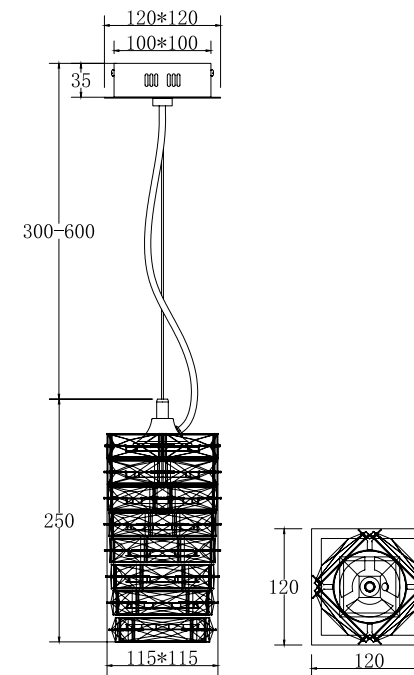

VASMAR

Інструкція
2000124PL-L3CH3K

MAX 3W
200 Lumen