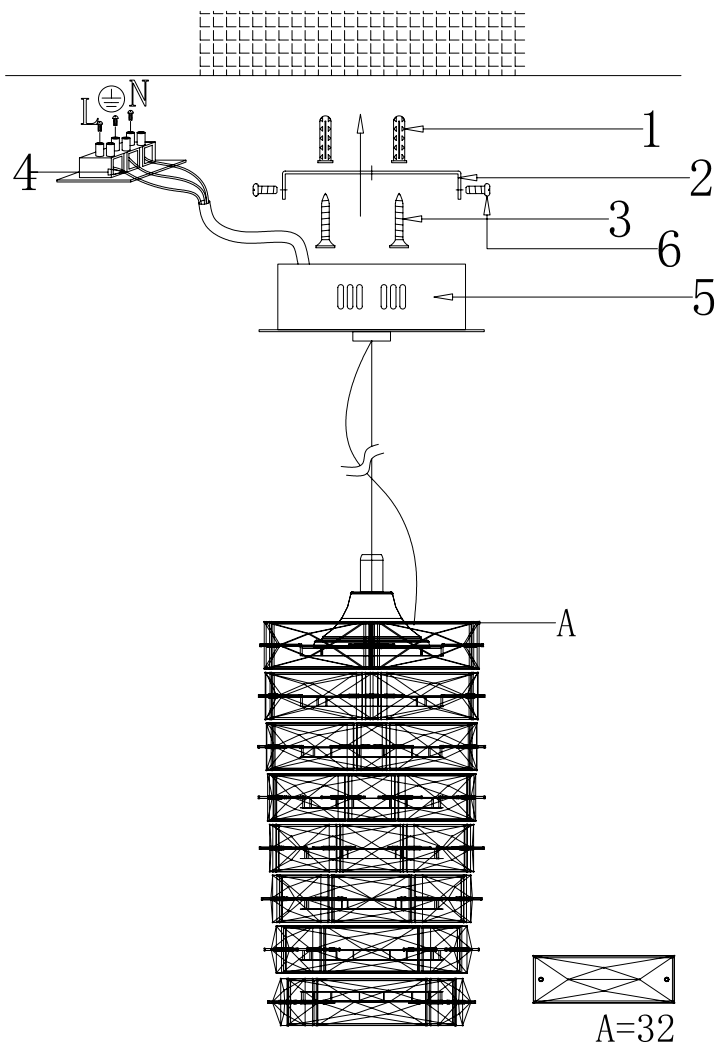

VASMAR

Інструкція
2000124PL-L3CH3K

MAX 3W
200 Lumen