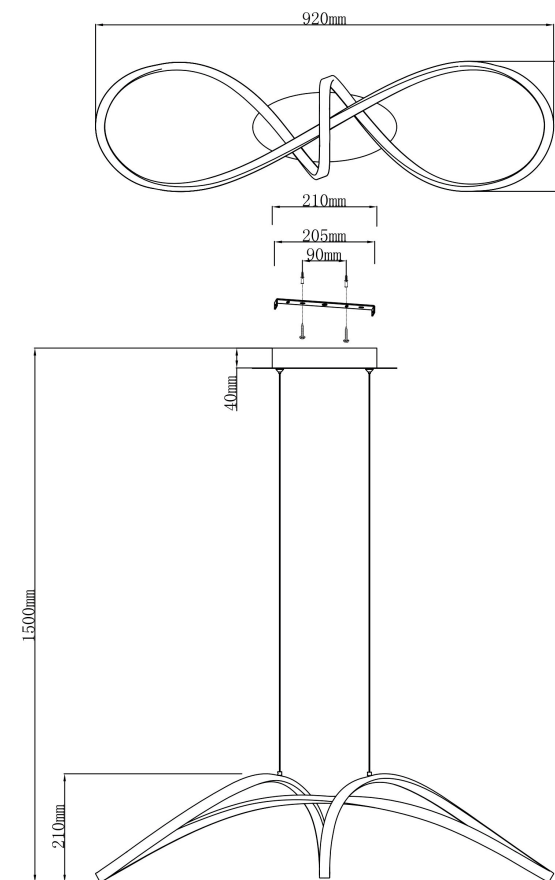

VASMAR

Інструкція
2000156PL-L52B4K

MAX 42W
2 800 Lumen