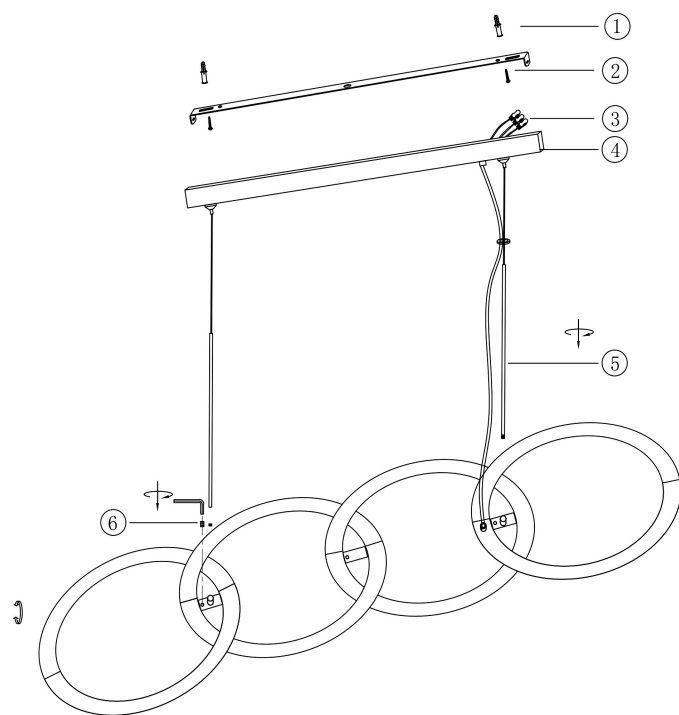

VASMAR

Інструкція
2000165PL-L40G3K

MAX 40W
2 600 Lumen