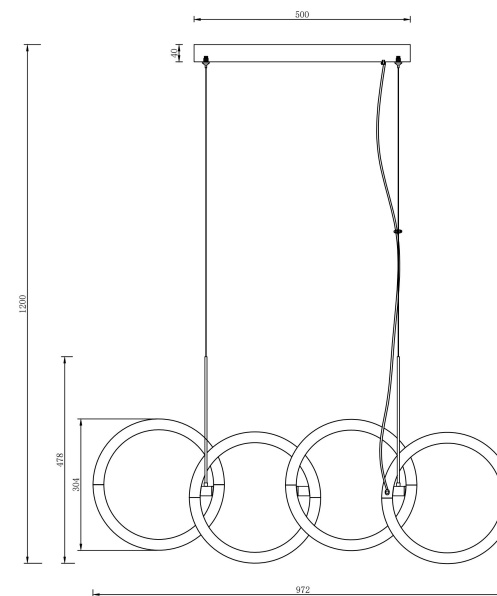

VASMAR

Інструкція
2000165PL-L40G3K

MAX 40W
2 600 Lumen