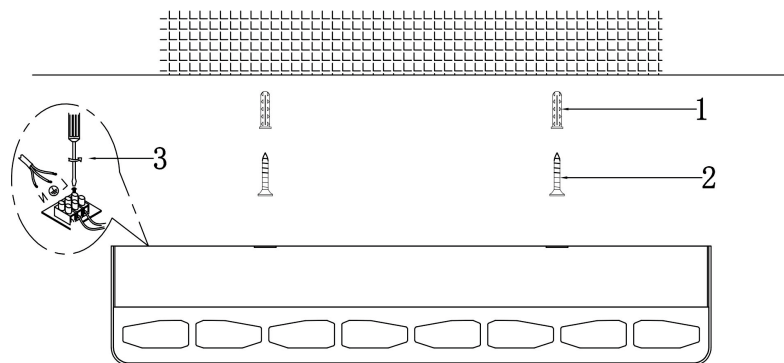

VASMAR

Інструкція
2000173WL-L15BS3K

MAX 15W
300 Lumen