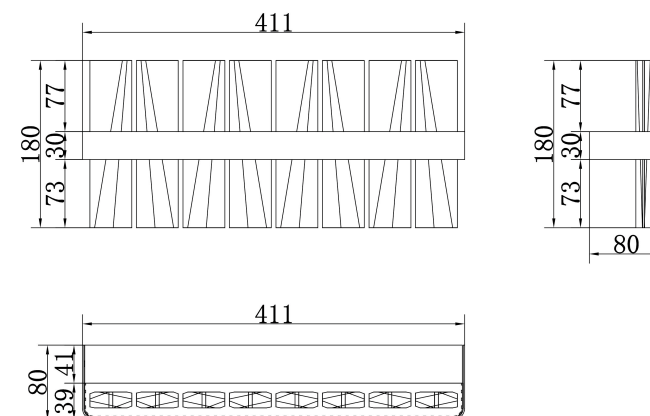

VASMAR

Інструкція
2000173WL-L15BS3K

MAX 15W
300 Lumen