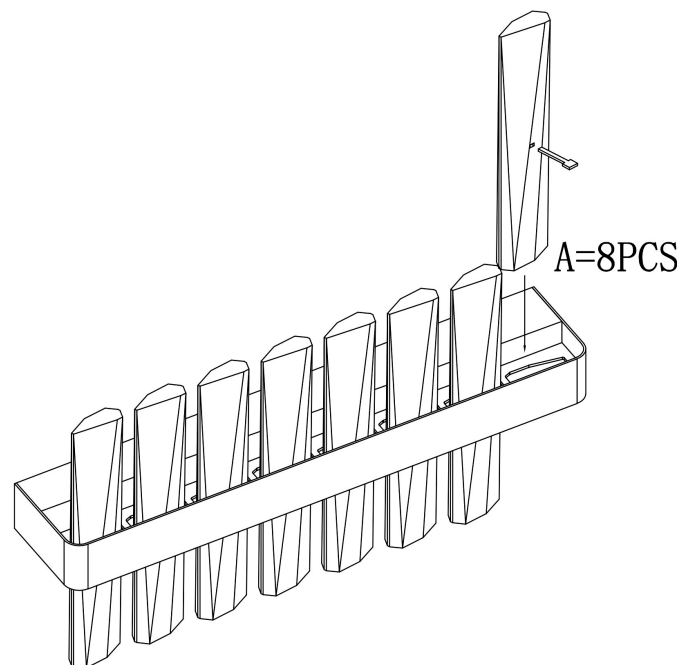

VASMAR

Інструкція
2000173WL-L15BS3K

MAX 15W
300 Lumen