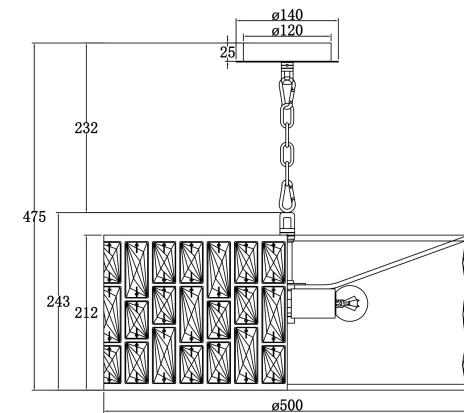

VASMAR

Інструкція
2000184-PL-04-CH

-  A=42
-  B=42
-  C=42

4xE27 60W