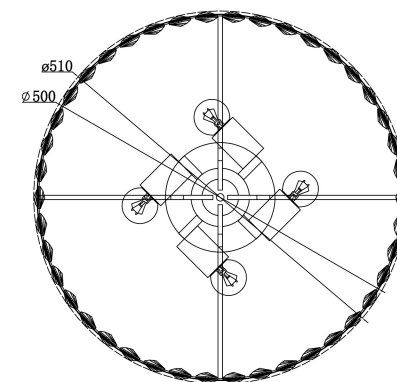

VASMAR

Інструкція
2000184-PL-04-CH

-  A=42
-  B=42
-  C=42

4xE27 60W