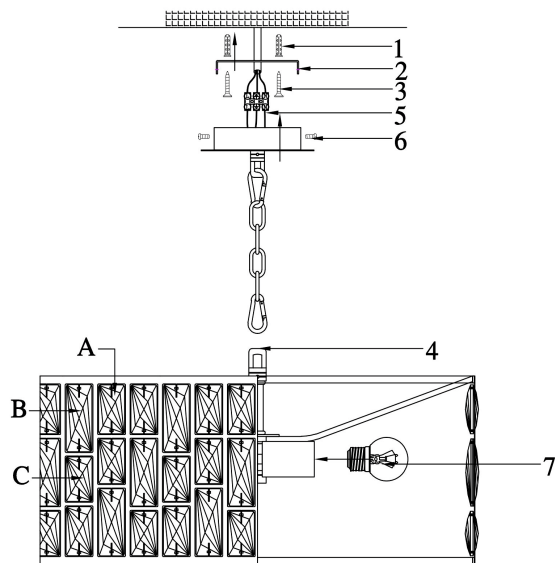

VASMAR

Інструкція
2000184-PL-04-CH

-  A=42
-  B=42
-  C=42

4xE27 60W