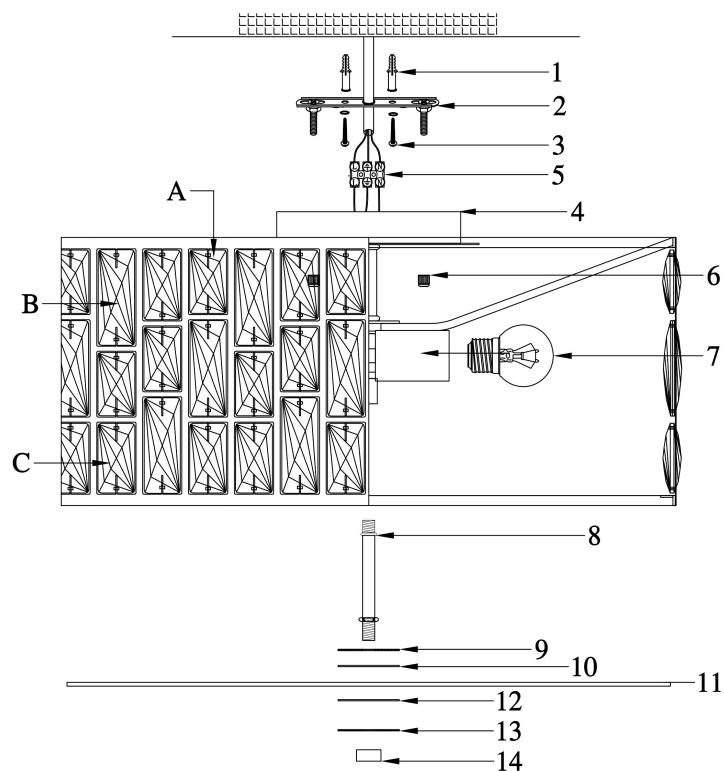

VASMAR

Інструкція
2000184PL-04CH

4x E27 60W