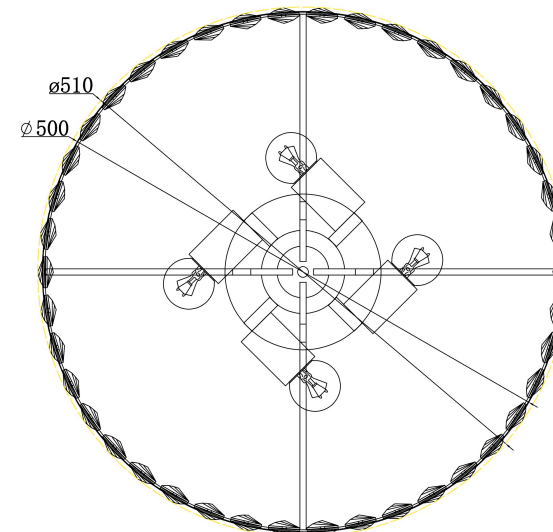

VASMAR

Інструкція
2000184PL-04CH

4x E27 60W