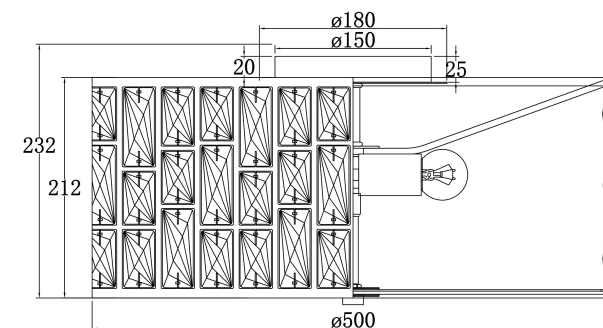

VASMAR

Інструкція
2000184PL-04CH

4x E27 60W