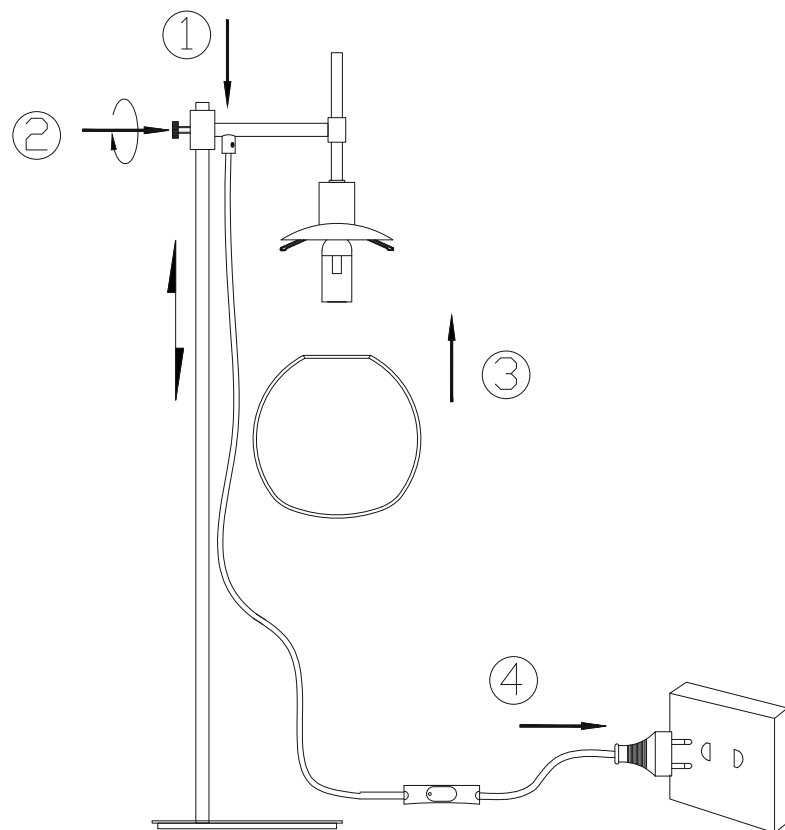

VASMAR

Інструкція
2000221-TL-01-G

1x E14 40W