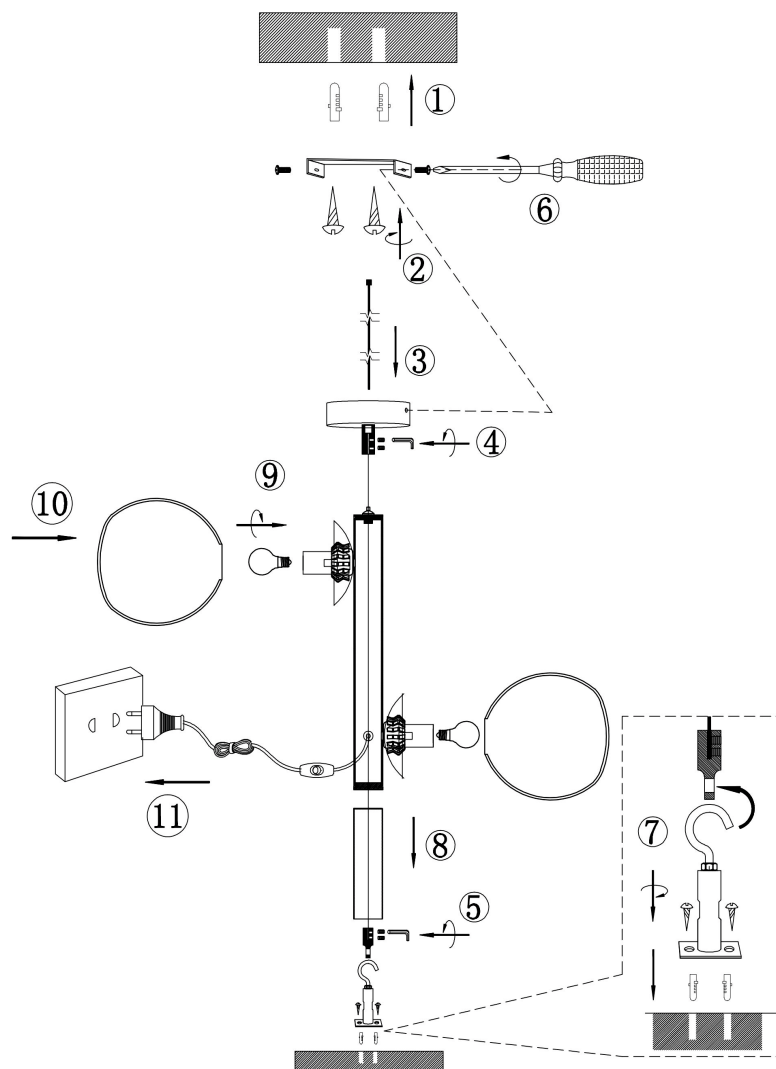

VASMAR

Інструкція
2000221FL-01G

2xE14 40W