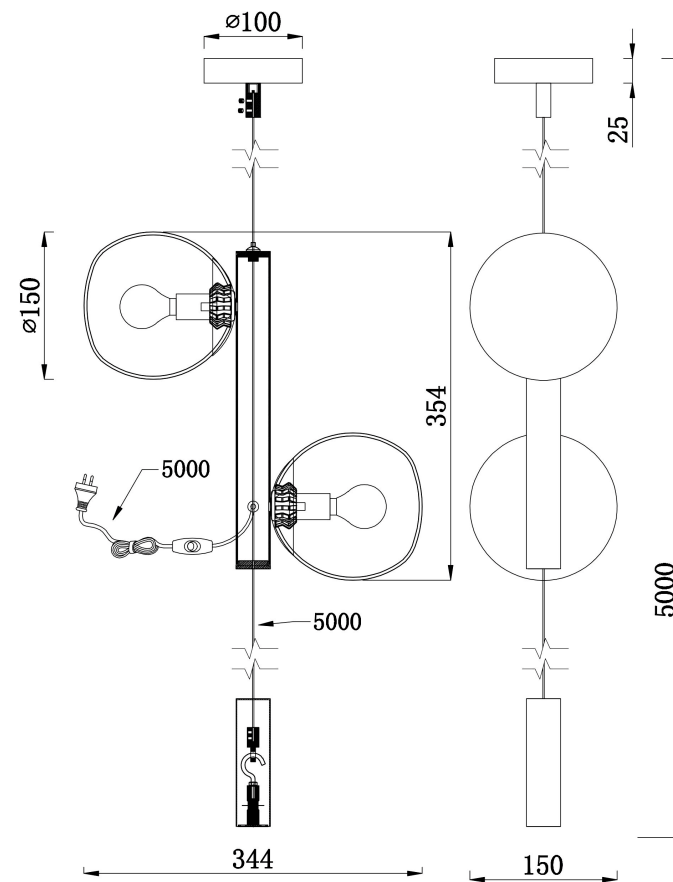

VASMAR

Інструкція
2000221FL-01G

2xE14 40W